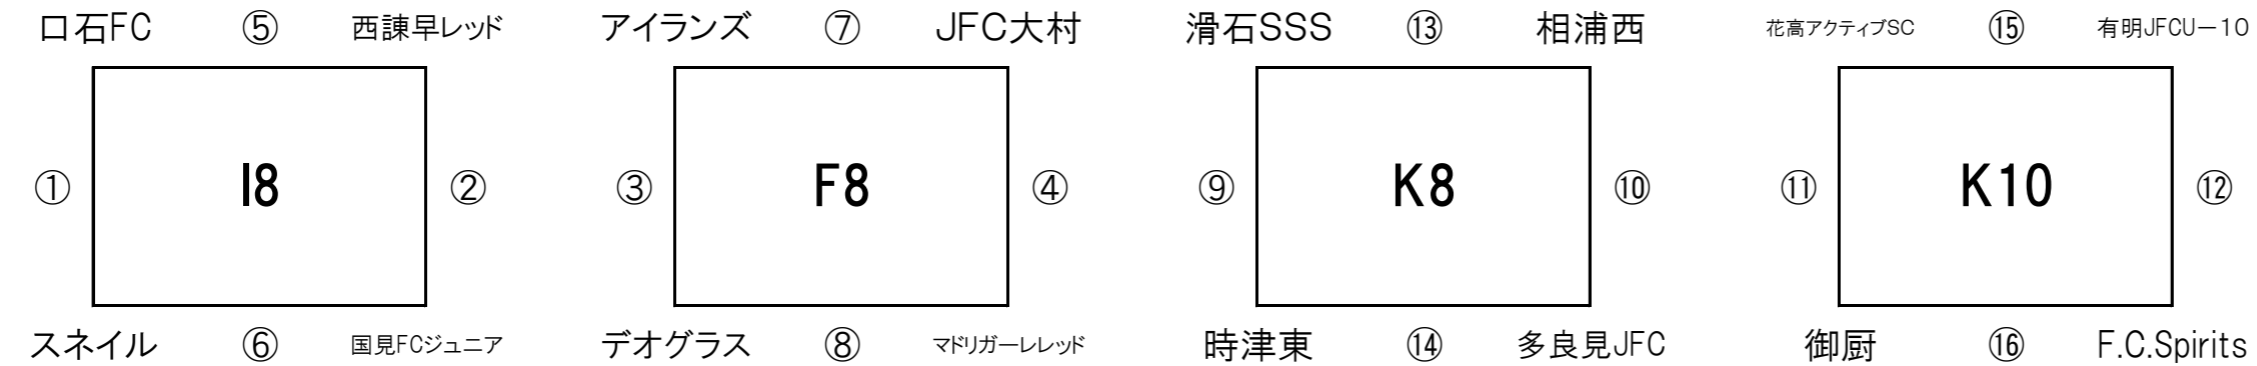

リーグ戦の順位は、

①勝ち点 ②当該成績 ③得失点 ④総得点

の順で決定いたします。それでも決定しない場合には、⑤コインスによる抽選にて決定いたします。

石橋工務店杯 エフェム長崎 U-10 キッズサッカーフェスティバル

2月23日(日) 大会2日目

【田平公園グランド Aコート】

【田平公園グランド Bコート】

【試合開始】 ① 9:00～ ② 9:30～ ③ 10:00～ ④ 10:30～ ⑤ 11:00～ ⑥ 11:30～ ⑦ 12:00～ ⑧ 12:30～
⑨ 13:00～ ⑩ 13:30～ ⑪ 14:00～ ⑫ 14:30～ ⑬ 15:00～ ⑭ 15:30～

【注意事項】 **会場の都合により、今回は開会式を開催いたしません。**

※ **審判については、別紙審判割りをご確認ください。なお、審判服とワッペンを着用を確実にお願いいたします。**

リーグ戦の順位は、

①勝ち点 ②当該成績 ③得失点 ④総得点

の順で決定いたします。それでも決定しない場合には、⑤コインスによる抽選にて決定いたします。

石橋工務店杯 エフェム長崎 U-10 キッズサッカーフェスティバル

2月23日(日) 大会2日目

【サンビレッジ佐々 Aコート】

【サンビレッジ佐々 Bコート】

【試合開始】 ① 9:00～ ② 9:30～ ③ 10:00～ ④ 10:30～ ⑤ 11:00～ ⑥ 11:30～ ⑦ 12:00～ ⑧ 12:30～
⑨ 13:00～ ⑩ 13:30～ ⑪ 14:00～ ⑫ 14:30～ ⑬ 15:00～ ⑭ 15:30～ ⑮ 16:00～ ⑯ 16:30～

【注意事項】 会場の都合により、今回は開会式を開催いたしません。