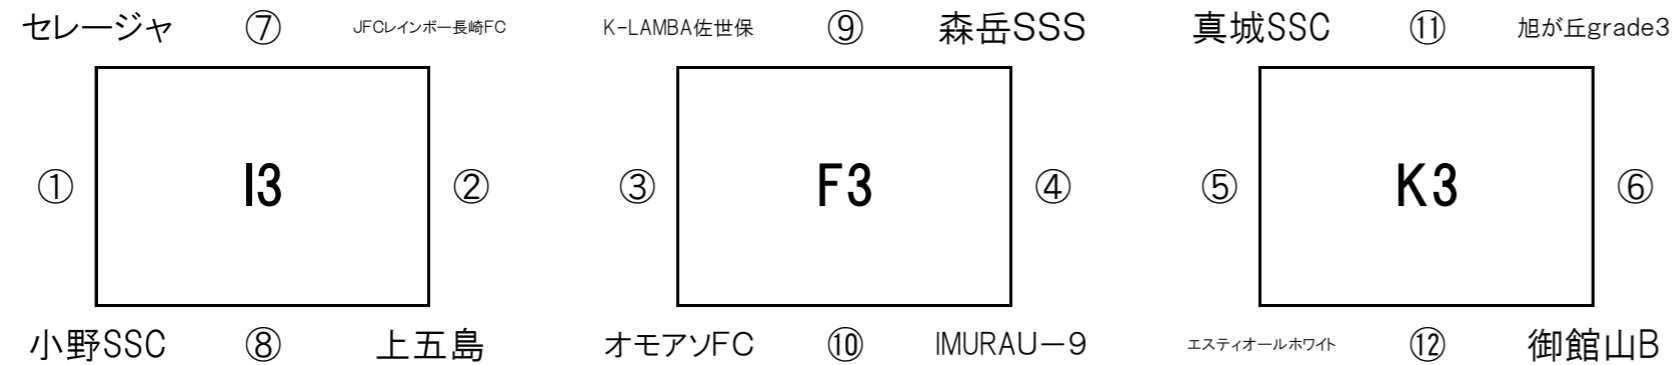

石橋工務店杯 エフェム長崎 U-10 キッズサッカーフェスティバル

2月23日(日) 大会2日目

【小佐々中央運動広場 Cコート】