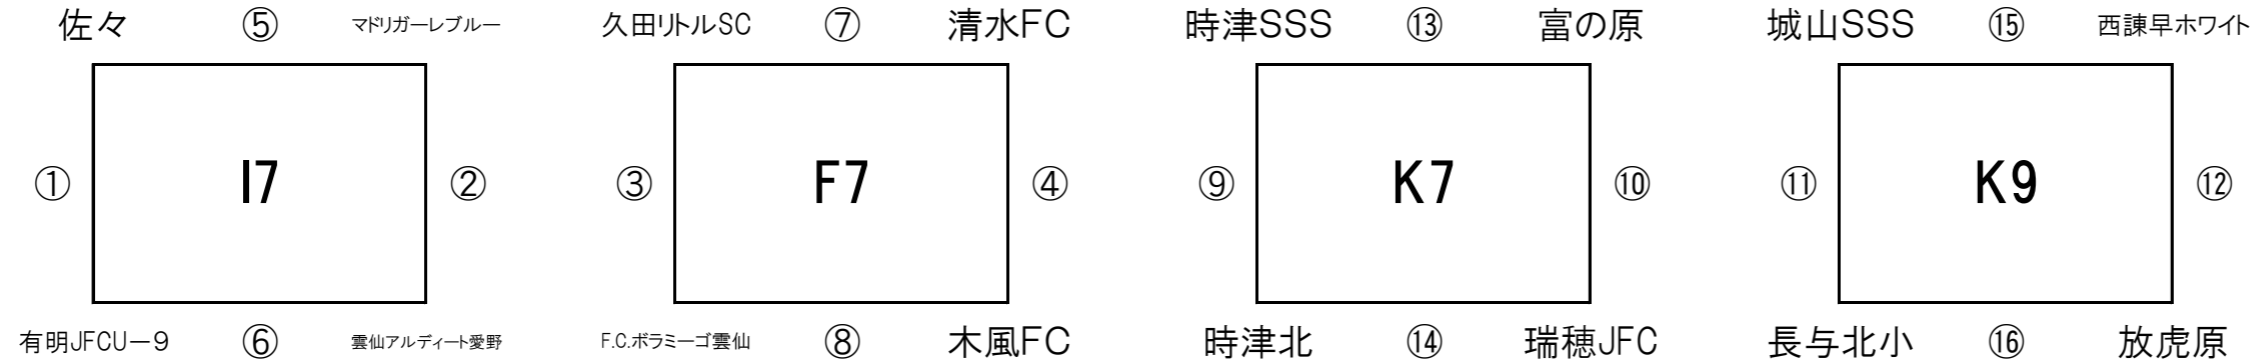

石橋工務店杯 エフェム長崎 U-10 キッズサッカーフェスティバル

2月23日(日) 大会2日目

【サンビレッジ佐々 Aコート】