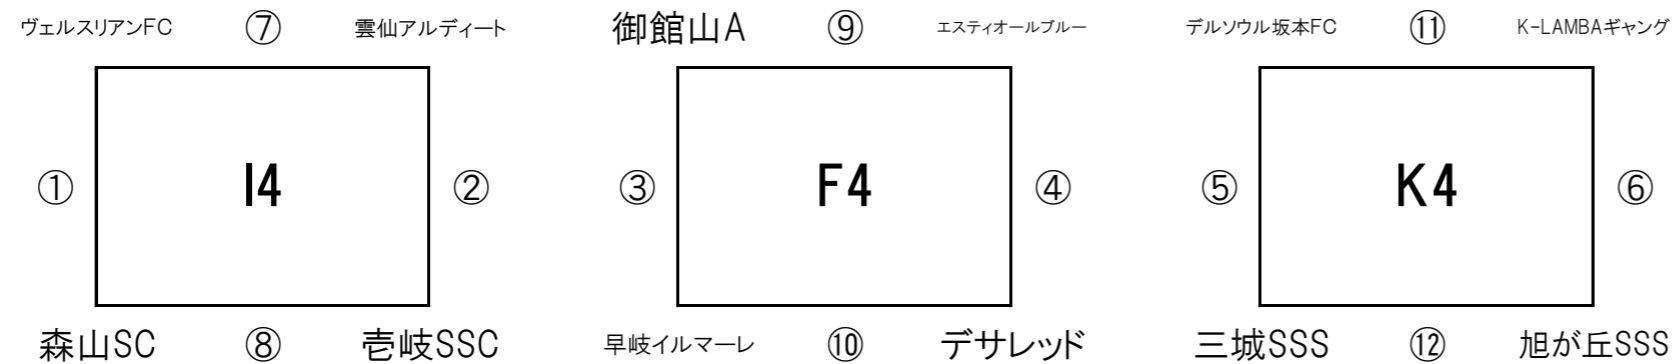

【小佐々中央運動広場 Dコート】

【試合開始】 ① 9:00～ ② 9:30～ ③ 10:00～ ④ 10:30～ ⑤ 11:00～ ⑥ 11:30～ ⑦ 12:00～ ⑧ 12:30～
⑨ 13:00～ ⑩ 13:30～ ⑪ 14:00～ ⑫ 14:30～ ⑬ 15:00～ ⑭ 15:30～

【注意事項】 **会場の都合により、今回は開会式を開催いたしません。**

※ **審判については、別紙審判割りをご確認ください。なお、審判服とワッペンを着用を確実にお願いいたします。**

リーグ戦の順位は、

①勝ち点 ②当該成績 ③得失点 ④総得点

の順で決定いたします。それでも決定しない場合には、⑤コインスによる抽選にて決定いたします。