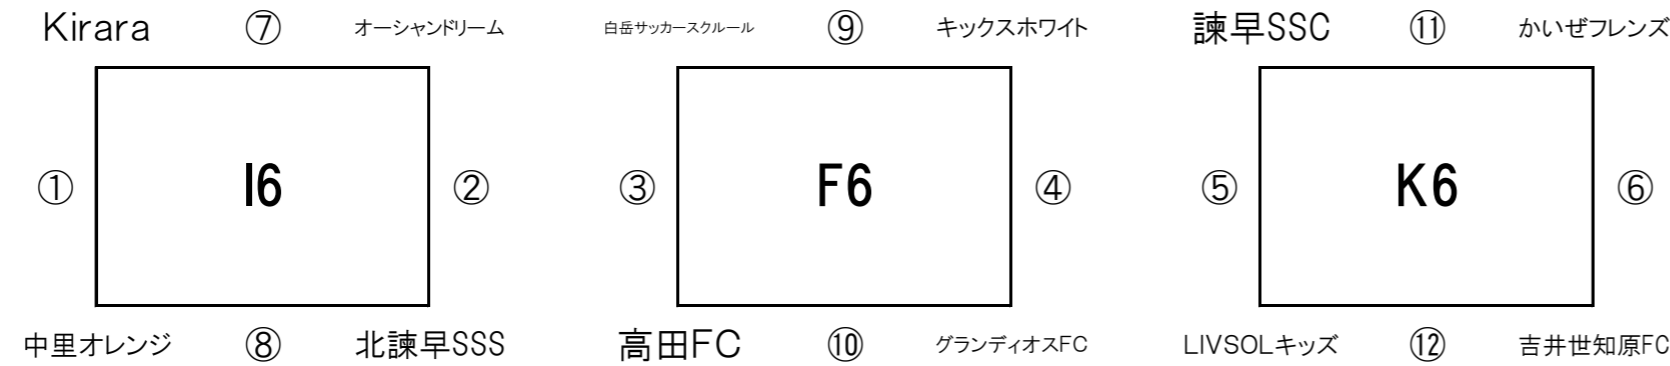

リーグ戦の順位は、

①勝ち点 ②当該成績 ③得失点 ④総得点

の順で決定いたします。それでも決定しない場合には、⑤コインスによる抽選にて決定いたします。

石橋工務店杯 エフェム長崎 U-10 キッズサッカーフェスティバル

2月23日(日) 大会2日目

【田平公園グランド Aコート】

【田平公園グランド Bコート】

【試合開始】 ① 9:00～ ② 9:30～ ③ 10:00～ ④ 10:30～ ⑤ 11:00～ ⑥ 11:30～ ⑦ 12:00～ ⑧ 12:30～
⑨ 13:00～ ⑩ 13:30～ ⑪ 14:00～ ⑫ 14:30～ ⑬ 15:00～ ⑭ 15:30～