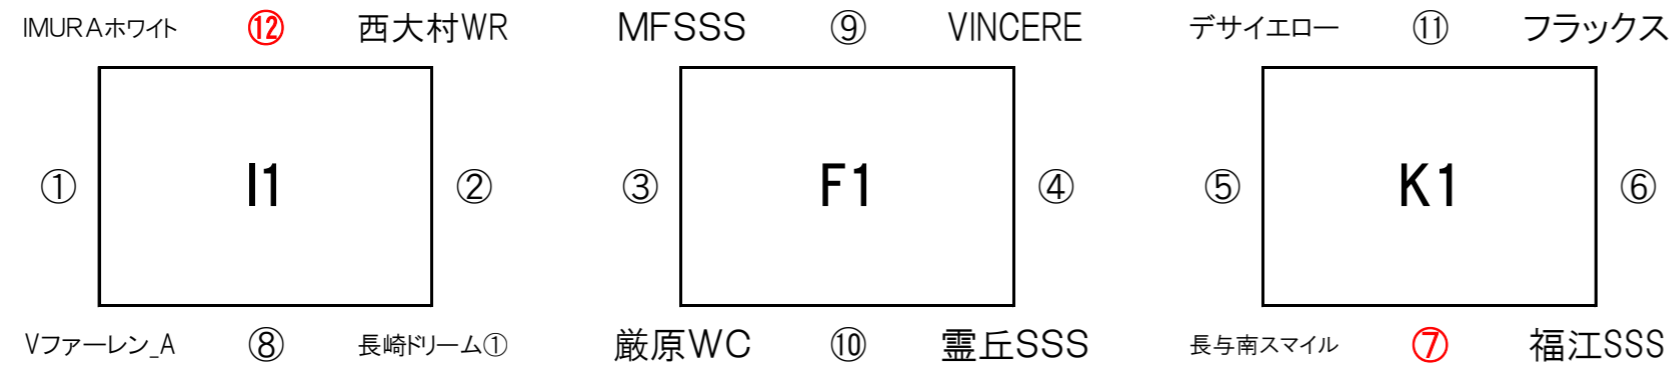

石橋工務店杯 エフエム長崎 U-10 キッズサッカーフェスティバル

2月23日(日) 大会2日目

【小佐々中央運動広場 Aコート】