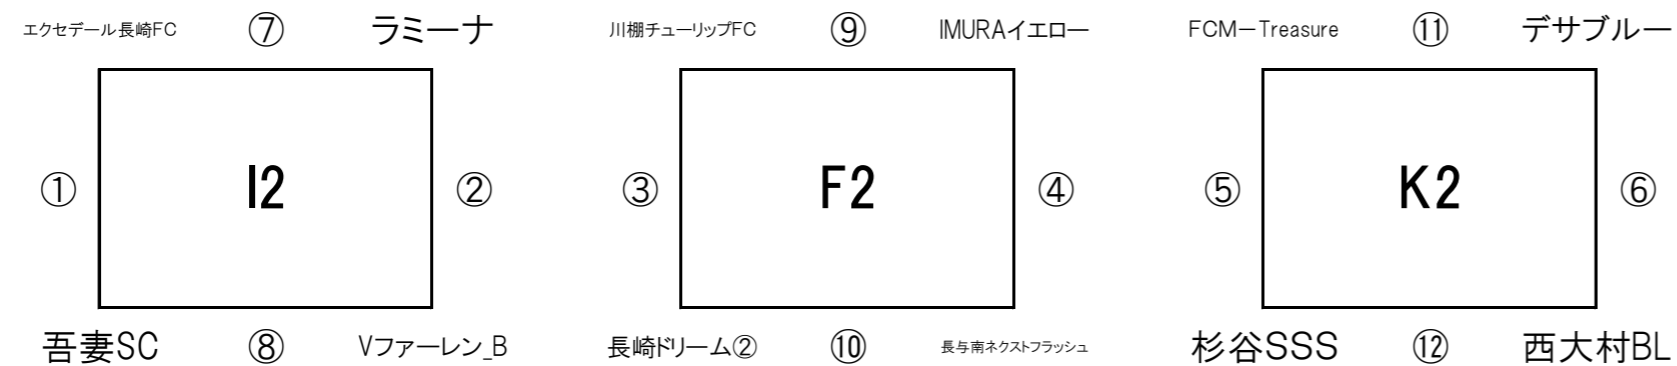

【小佐々中央運動広場 Bコート】

【試合開始】 ① 9:00～ ② 9:30～ ③ 10:00～ ④ 10:30～ ⑤ 11:00～ ⑥ 11:30～ ⑦ 12:00～ ⑧ 12:30～
⑨ 13:00～ ⑩ 13:30～ ⑪ 14:00～ ⑫ 14:30～ ⑬ 15:00～ ⑭ 15:30～

【注意事項】 会場の都合により、今回は開会式を開催いたしません。

※ 審判については、別紙審判割りをご確認ください。なお、審判服とワッペンを着用を確実にお願いいたします。

リーグ戦の順位は、

①勝ち点 ②当該成績 ③得失点 ④総得点

の順で決定いたします。それでも決定しない場合には、⑤コインズによる抽選にて決定いたします。