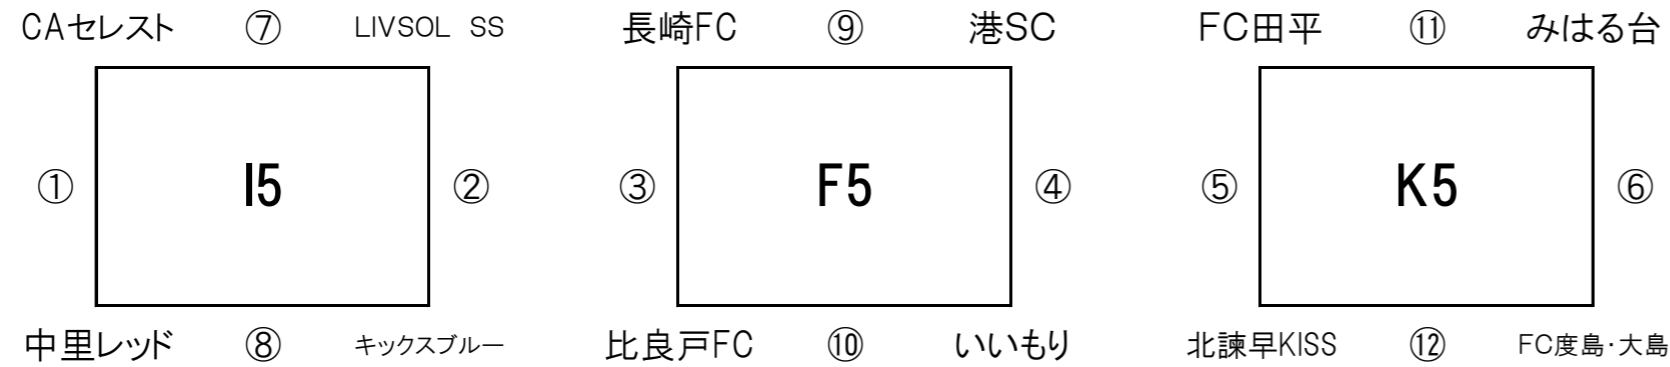

リーグ戦の順位は、

①勝ち点 ②当該成績 ③得失点 ④総得点

の順で決定いたします。それでも決定しない場合には、⑤コインスによる抽選にて決定いたします。

石橋工務店杯 エフェム長崎 U-10 キッズサッカーフェスティバル

2月23日(日) 大会2日目

【田平公園グランド Aコート】

【田平公園グランド Bコート】

【試合開始】 ① 9:00～ ② 9:30～ ③ 10:00～ ④ 10:30～ ⑤ 11:00～ ⑥ 11:30～ ⑦ 12:00～ ⑧ 12:30～
⑨ 13:00～ ⑩ 13:30～ ⑪ 14:00～ ⑫ 14:30～ ⑬ 15:00～ ⑭ 15:30～