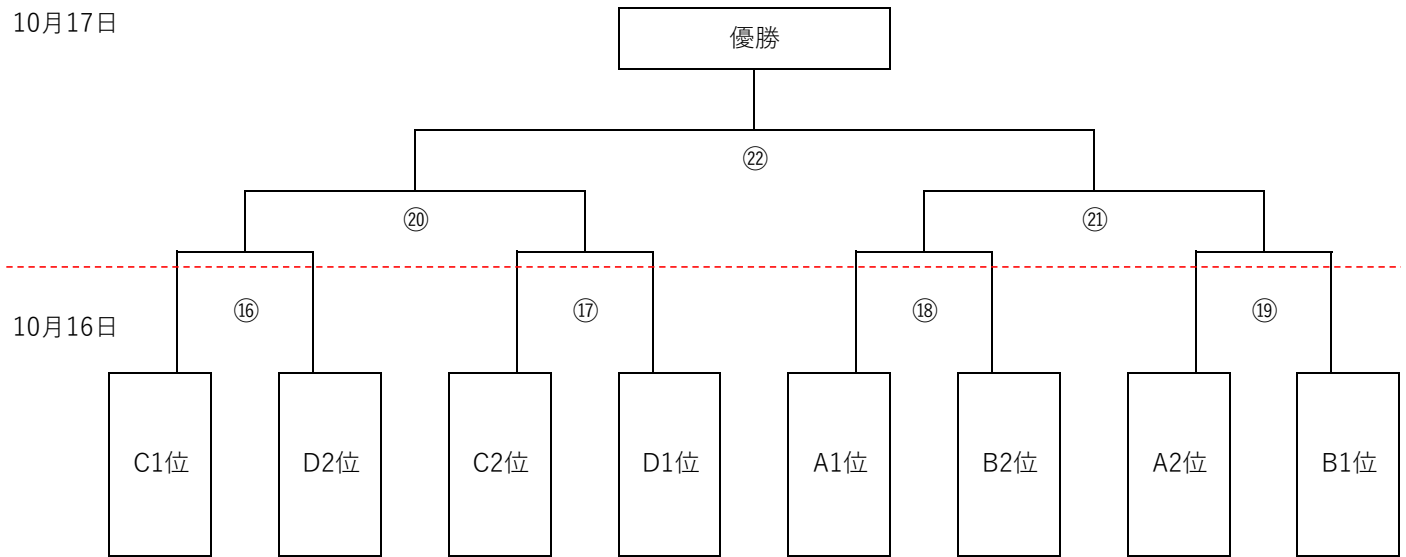

JFA第27回 全日本U-15フットサル選手権 長崎県大会 大会日程
10月17日(日) 大会2日目 決勝トーナメント 島原復興アリーナ

【決勝トーナメント】

10月17日

Aピッチ	日付	試合時間	対 戦			帯同審判 (各チーム得点1名・BP2名)	
一回戦⑩	10月16日	15:30	C1位	-	D2位	A1位	B2位
一回戦⑪		16:30	A1位	-	B2位	C1位	D2位
準決勝⑫	10月17日	10:40	⑩勝者	-	⑪勝者	委員会	
決勝⑬		13:00	⑫勝者	-	⑬勝者	委員会	

Bピッチ	日付	試合時間	対 戦			帯同審判 (各チーム得点1名・BP2名)	
一回戦⑭	10月16日	15:30	C2位	-	D1位	A2位	B1位
一回戦⑮		16:30	A2位	-	B1位	C2位	D1位
準決勝⑯	10月17日	10:40	⑭勝者	-	⑮勝者	委員会	

【1回戦・準決勝】

前半、後半12分のランニングタイム ハーフタイム3分 タイムアウト有り
試合時間内で勝敗が決しない場合はPK方式により勝敗を決定する。
PK方式に入る前のインターバルは1分間とする。

【決勝】

前半、後半10分のプレーイングタイム ハーフタイム5分 タイムアウト有り
試合時間内で勝敗が決しない場合は6分間（前後各3分間）の延長戦を行う。
延長戦に入る前のインターバルは3分間とする。
延長戦でも勝敗が決しない場合はPK方式により勝敗を決定する。
PK方式に入る前のインターバルは1分間とする。