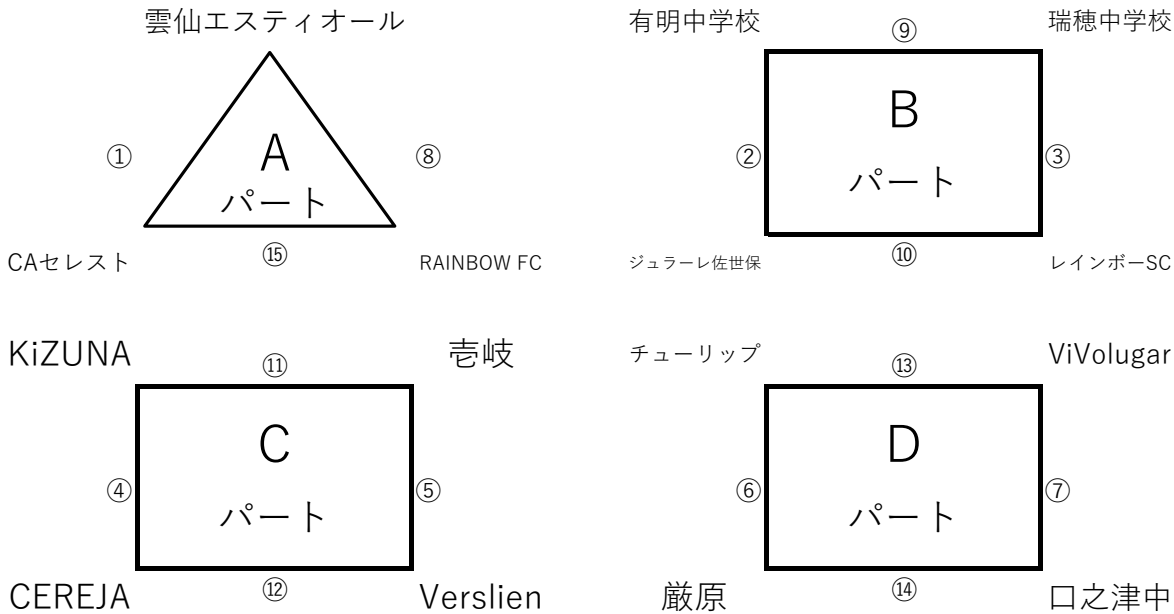

JFA第27回 全日本U-15フットサル選手権 長崎県大会 大会日程
10月16日(土) 大会1日目 予選リーグ 島原復興アリーナ

【予選リーグ】

前半、後半12分のランニングタイム ハーフタイム3分 タイムアウト無し
 決勝トーナメント進出チーム：各パート1位・2位チーム 合計8チーム

予選リーグの順位は下記の順番で決定する。

- ①勝ち点が多いチーム (勝ち3点 引き分け1点 負け0点)
- ②当該チーム同士の勝敗
- ③得失点
- ④得点の多いチーム
- ⑤抽選