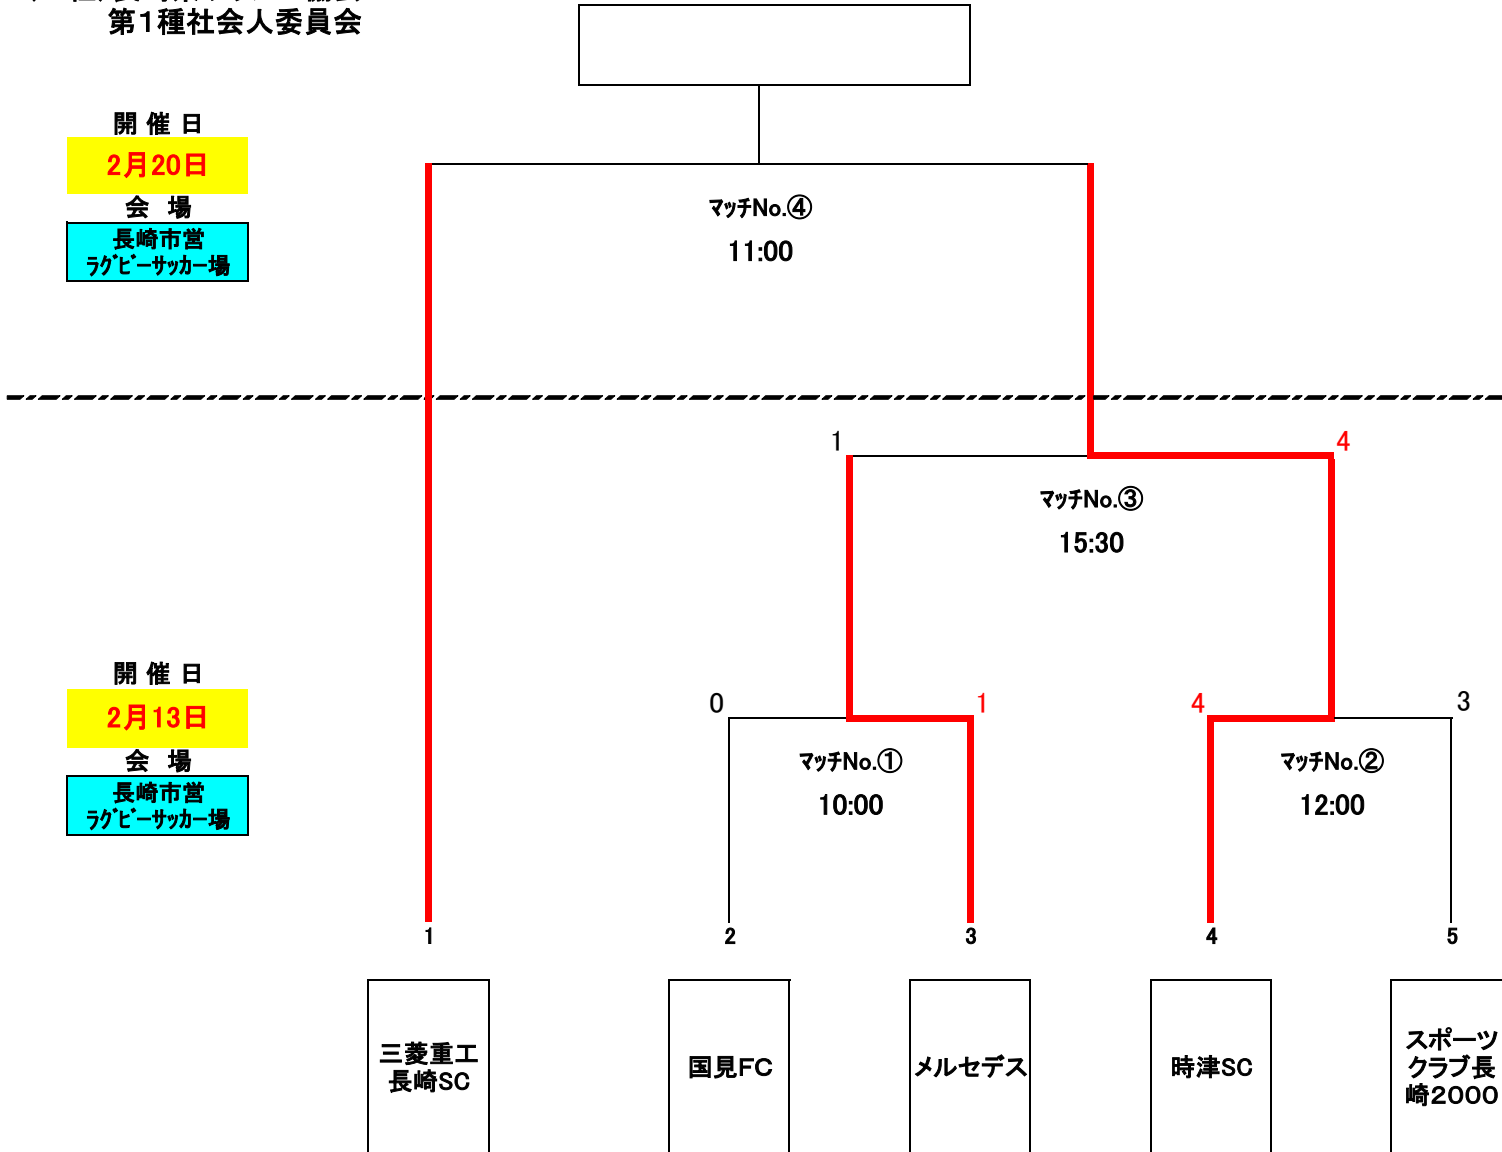

第33回長崎県サッカー選手権大会 社会人予選

(兼 天皇杯JFA第102回全日本サッカー選手権大会 代表決定戦)

(一社)長崎県サッカー協会
第1種社会人委員会

社会人代表

開催日

2月20日

会場

長崎市営
ラグビーサッカー場

開催日

2月13日

会場

長崎市営
ラグビーサッカー場

三菱重工
長崎SC

国見FC

メルセデス

時津SC

スポーツ
クラブ長
崎2000