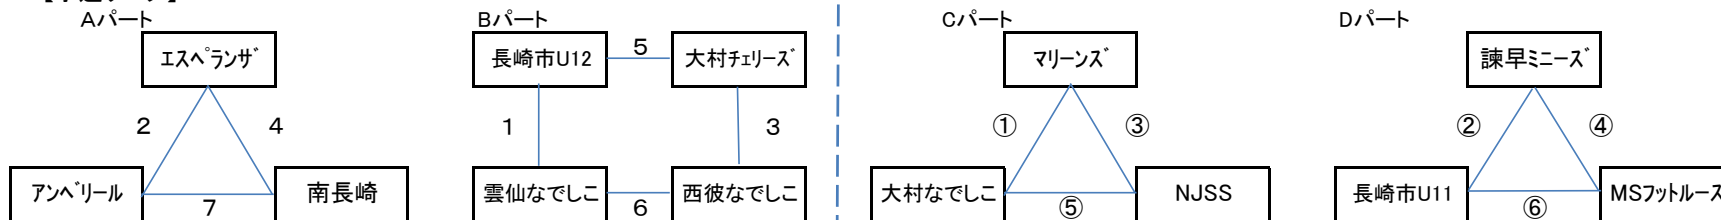

* 女子の部
【予選リーグ】

12月2日(土) 【サンビレッジ佐々 Aコート】

NO	対戦カード	主審	4th	試合時間
1	長崎市U12 0-3 雲仙なでしこ	大村フェリス	南長崎	9:00 ~ 9:45
2	エスペランサ 3-2 アンベリール	長崎市U12	雲仙なでしこ	9:50 ~ 10:35
3	大村フェリス 2-3 西彼なでしこ	エスペランサ	アンベリール	10:40 ~ 11:25
インターバル				
4	エスペランサ 9-0 南長崎	西彼なでしこ	大村フェリス	12:20 ~ 13:05
5	長崎市U12 1-0 大村フェリス	南長崎	エスペランサ	13:10 ~ 13:55
6	雲仙なでしこ 0-1 西彼なでしこ	アンベリール	長崎市U12	14:00 ~ 14:45
7	アンベリール 9-0 南長崎	雲仙なでしこ	西彼なでしこ	14:50 ~ 15:35