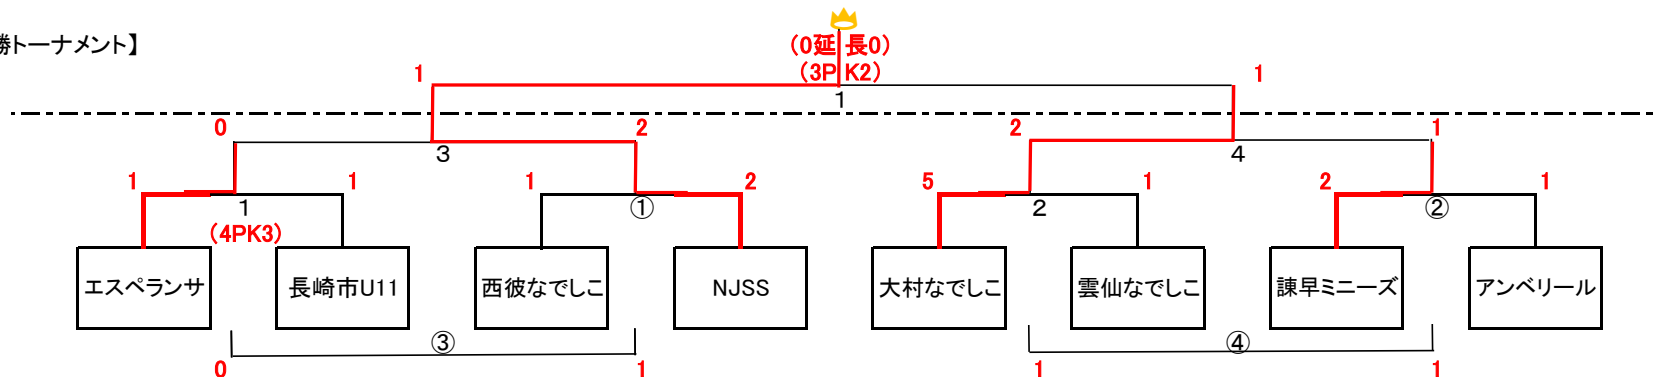

【決勝トーナメント】

12月3日(日) 【サンビレッジ佐々 Aコート】

NO	対戦カード	主審	4th	試合時間
1	エスペランサ 1-1(4PK3) 長崎市U11	B2位	C1位	10:00 ~ 10:45
2	西彼なでしこ 1-2 NJSS	D2位	A1位	10:50 ~ 11:35
インターバル				
3	エスペランサ 0-2 NJSS	2の勝者	②の勝者	12:30 ~ 13:15
4	大村なでしこ 2-1 諫早ミニーズ	1の勝者	①の勝者	13:20 ~ 14:05

12月3日(日) 【サンビレッジ佐々 Bコート】

NO	対戦カード	主審	4th
①	大村なでしこ 5-1 雲仙なでしこ	A2位	D1位
②	諫早ミニーズ 2-1 アンベリール	C2位	B1位
インターバル			
③	長崎市U11 0-1 西彼なでしこ	相互	相互
④	雲仙なでしこ 1-1 アンベリール	相互	相互

12月9日(土) 【平戸市総合運動公園ライフカントリー】

NO	試合時間	対戦カード	主審	4th
1	12:00 ~ 12:45	NJSS 1-1 (0延長0) (4PK3) 大村なでしこ	協会	協会