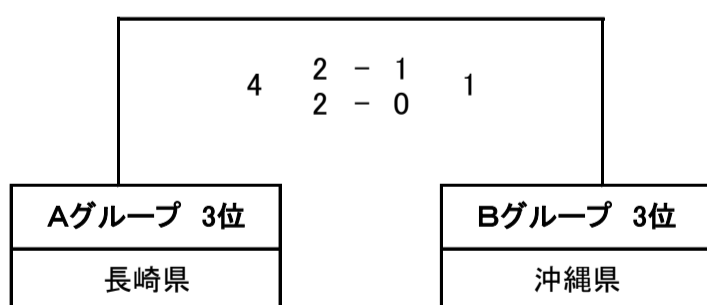

2026年度KYFA九州トレセンマッチ女子U-16

Aグループ

2026/4/18-19

チーム	福岡県	大分県	長崎県	宮崎県	勝1	敗1	分1	勝点1	得点1	失点	得失点差	順位
福岡県		● 1 1 0 3 0 3	△ 1 0 0 1 1 1	○ 4 1 0 1 3 1	1	1	1	4	6	5	1	2
大分県	○ 3 0 1 1 3 0		○ 5 4 0 1 1 1	○ 5 1 1 1 4 0	3	0	0	9	13	3	10	1
長崎県	△ 1 0 0 1 1 1	● 1 0 4 5 1 1		○ 2 1 0 1 1 1	1	1	1	4	4	7	-3	3
宮崎県	● 1 0 1 4 1 3	● 1 1 1 5 0 4	● 1 0 1 2 1 1		0	3	0	0	3	11	-8	4

Bグループ

チーム	鹿児島県	熊本県	沖縄県	佐賀県	勝1	敗1	分1	勝点1	得点1	失点	得失点差	順位
鹿児島県		○ 5 3 0 1 2 1	○ 3 1 0 0 2 0	○ 10 3 0 0 7 0	3	0	0	9	18	1	17	1
熊本県	● 1 0 3 5 1 2		○ 2 0 0 1 2 1	○ 11 5 0 0 6 0	2	1	0	6	14	6	8	2
沖縄県	● 0 0 1 3 0 2	● 1 0 0 2 1 2		○ 10 4 0 0 6 0	1	2	0	3	11	5	6	3
佐賀県	● 0 0 3 10 0 7	● 0 0 5 11 0 6	● 0 0 4 10 0 6		0	3	0	0	0	31	-31	4

13:00

5位決定戦

7位決定戦

帯同副審: 福岡・熊本