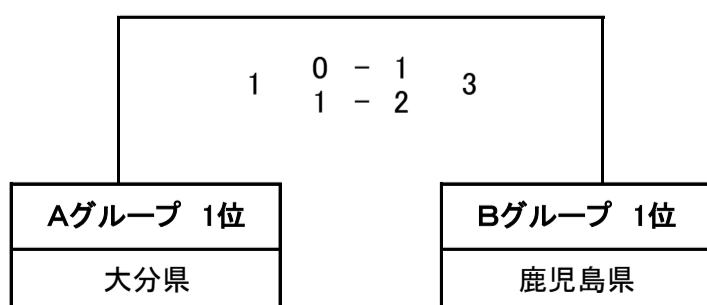

13:00

5位決定戦

7位決定戦

帯同副審: 福岡・熊本

帯同副審: 大分・鹿児島

14:30

1位決定戦

3位決定戦