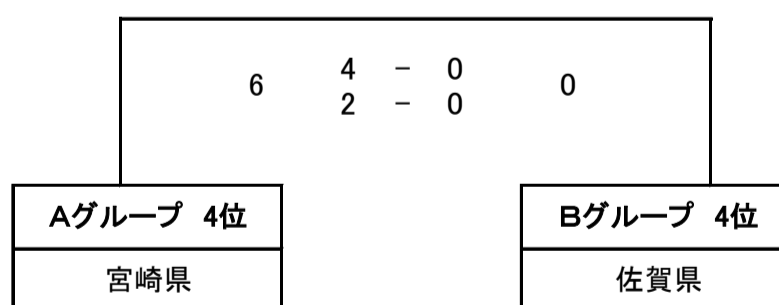

帯同副審: 大分・鹿児島

14:30

1位決定戦

3位決定戦