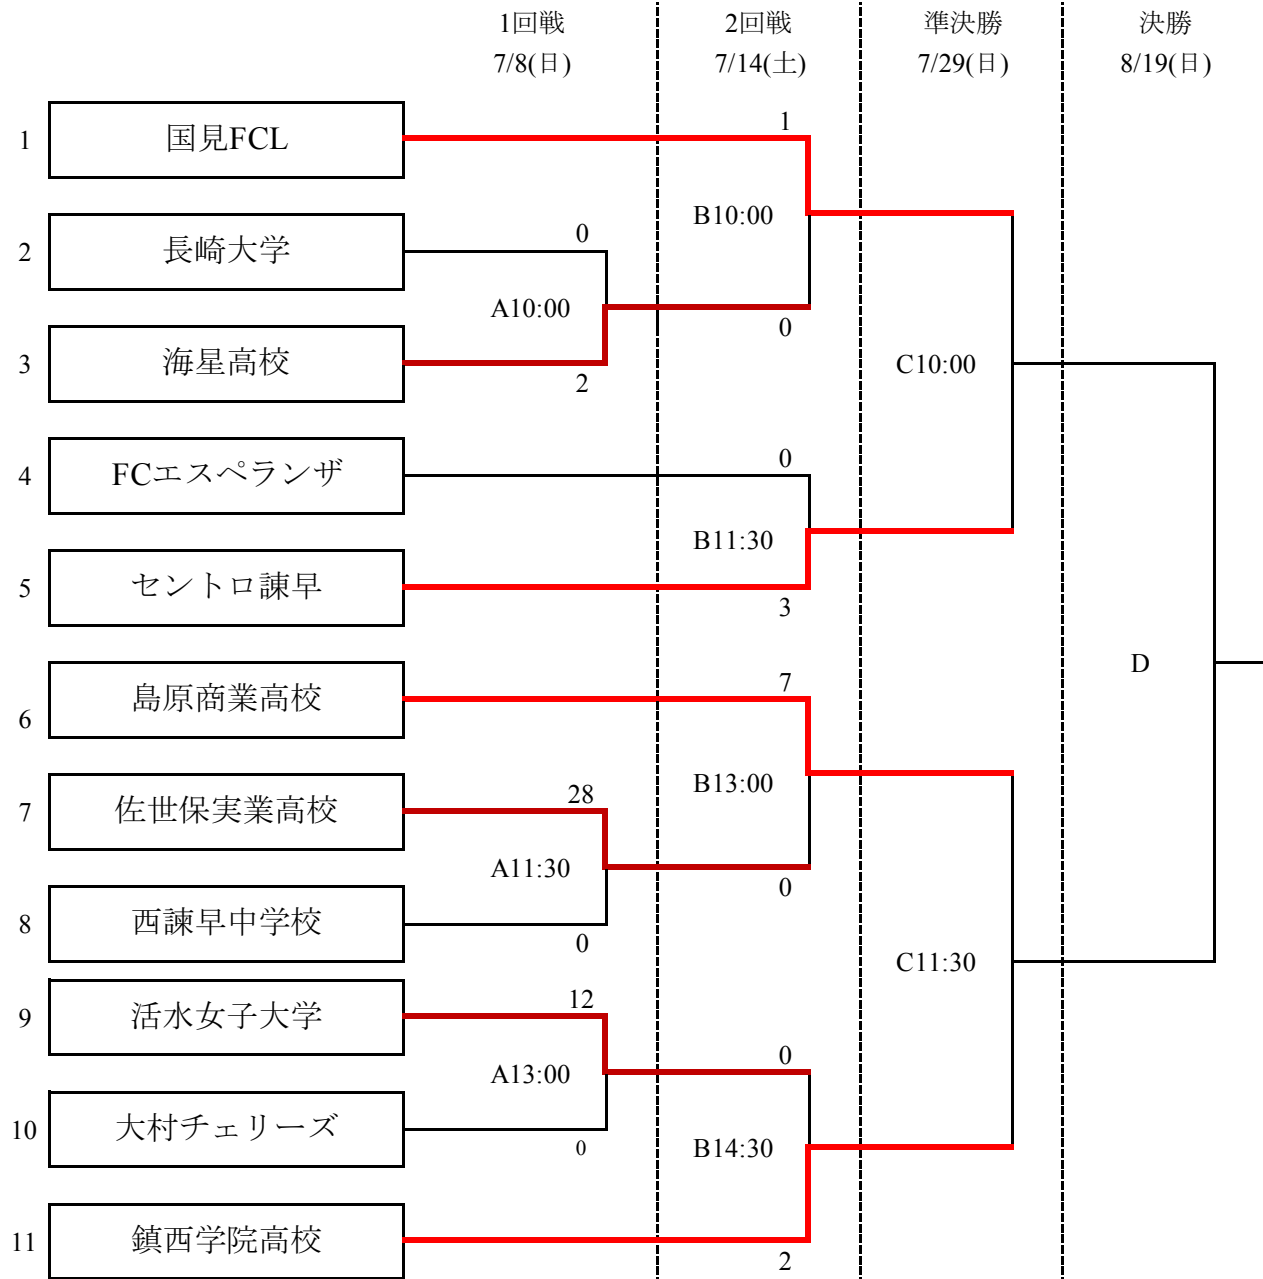

第24回長崎県女子サッカー選手権大会・兼九州選手権県予選

会場	A	A	C	D
	小佐々運動広場G	島原商業G	鎮西学院G	大村市古賀島G

Final Match Venue: [Empty Box]