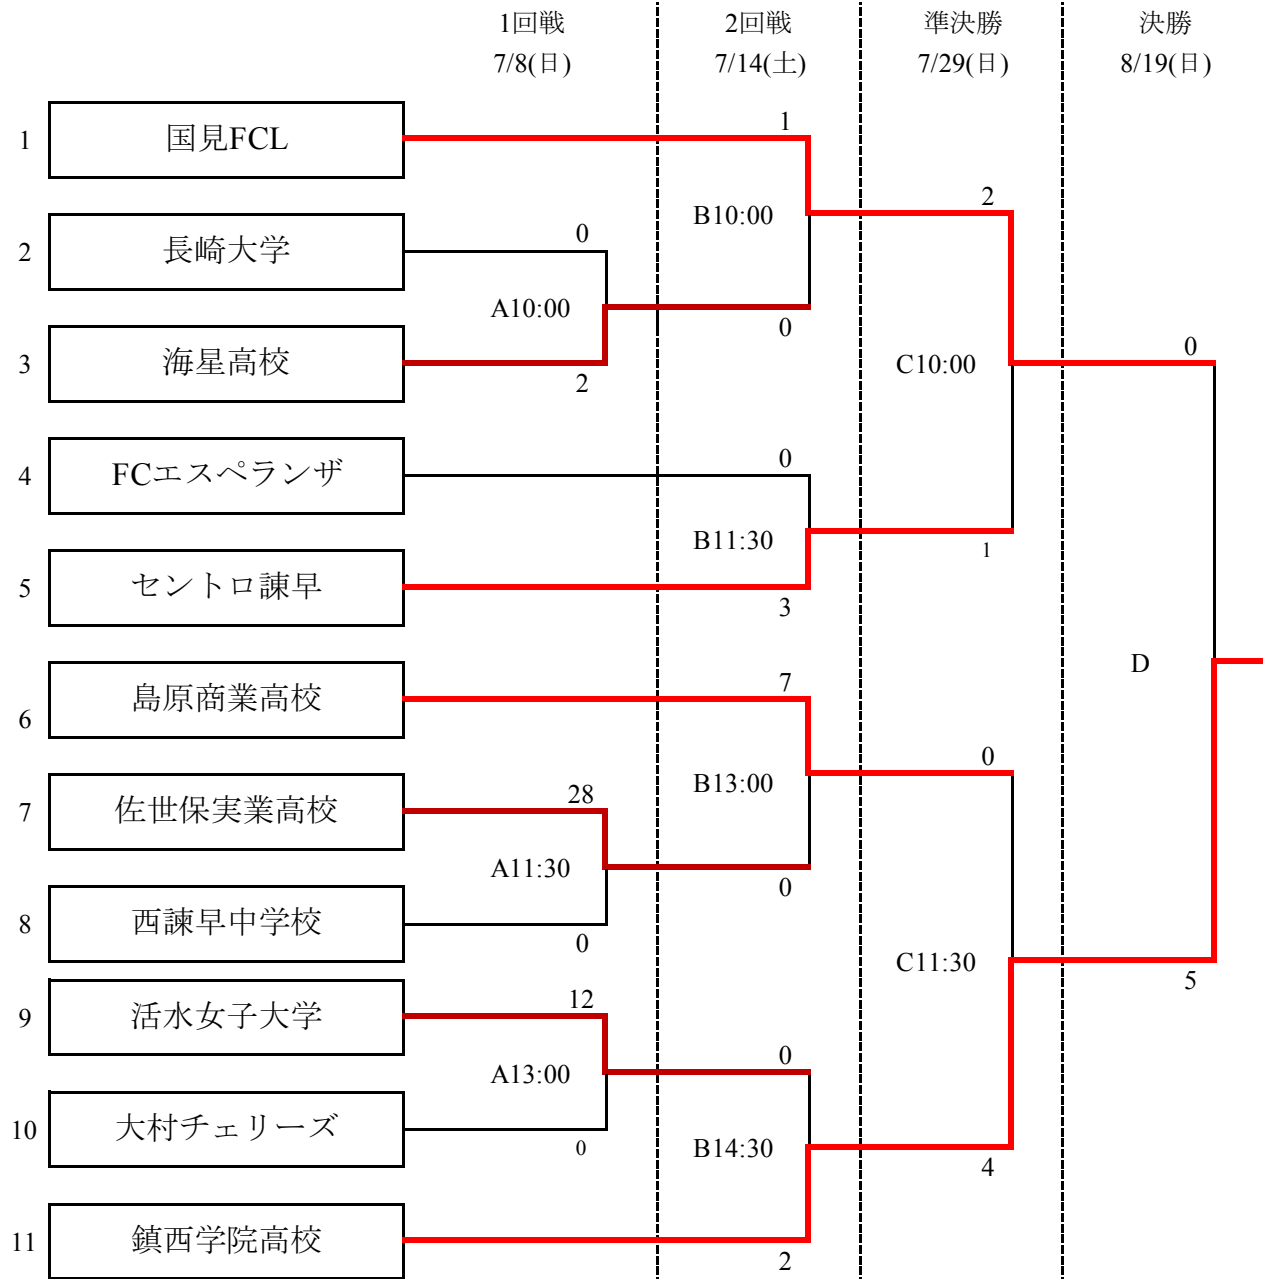

第24回長崎県女子サッカー選手権大会・兼九州選手権県予選

会場	A	A	C	D
	小佐々運動広場G	島原商業G	鎮西学院G	大村市古賀島G

鎮西学院高校