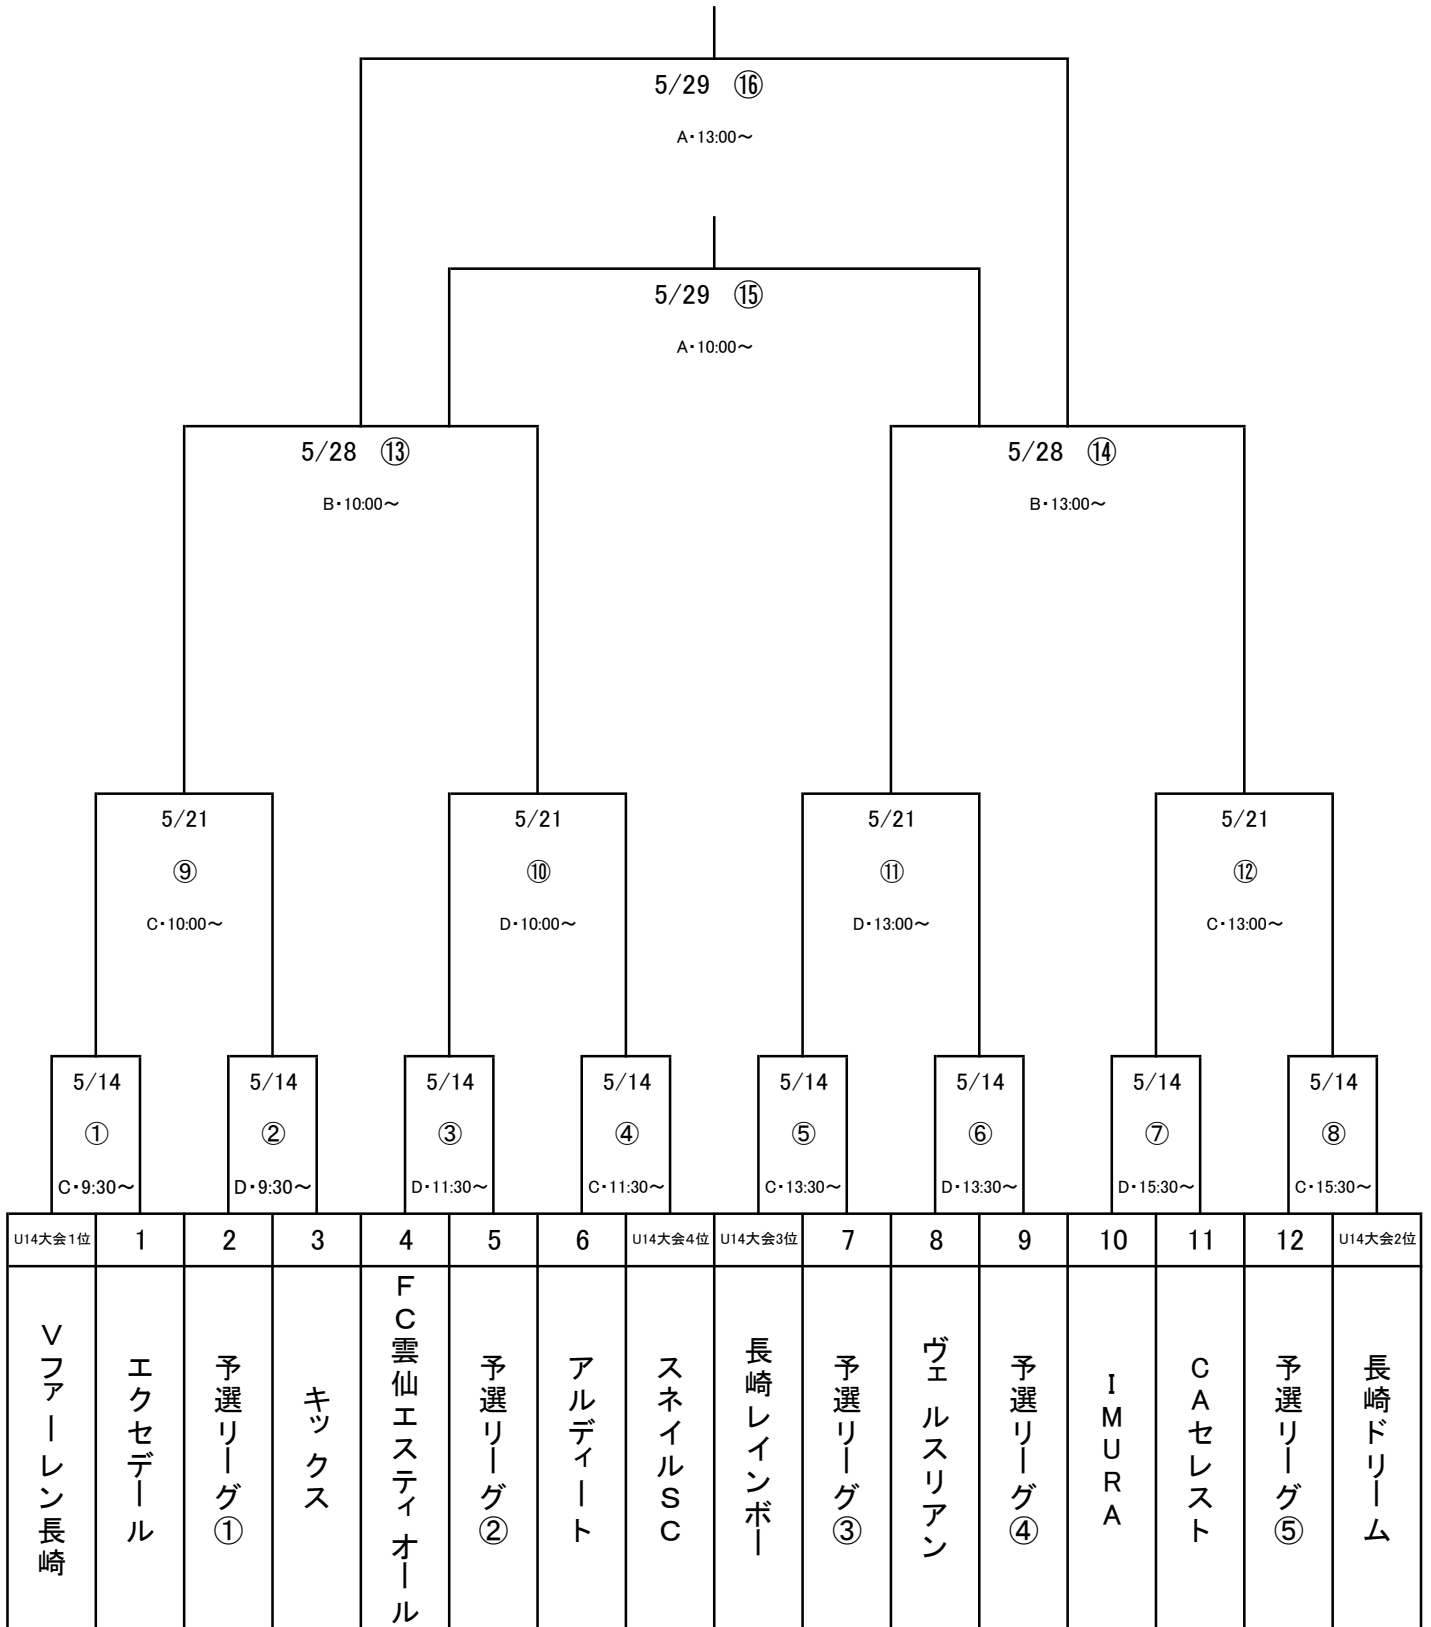

2022年度 第28回長崎県クラブユース(U-15)サッカー選手権大会組み合わせ

■1次ラウンド: 4月23日(土)・24日(日)・29日(金)・30日(土)・5月1日(日)

会場: A・国見総合運動公園芝生広場 / B・百花台公園サッカー場 / C・島原市営平成町人工芝G(山側)
D・島原市営平成町人工芝G(海側) / E・大村市古賀島スポーツ広場サッカー場

	口石FC	アシスト	Kirara	ジュラーレ佐世保	MSフットルース	勝点	得点	失点	得失差	順位
口石FC	⊕									
アシスト		⊕								
Kirara			⊕							
ジュラーレ佐世保				⊕						
MSフットルース					⊕					

	チューリップ	セレージャ	長崎FC	BRISTOL	勝点	得点	失点	得失差	順位
チューリップ	⊕								
セレージャ		⊕							
長崎FC			⊕						
BRISTOL				⊕					

■1次ラウンド: 4月23日(土)

試合会場		E・大村市古賀島スポーツ広場多目的広場		審判				本部
試合時刻		組合せ		R	AR	AR	4審	
1	9:30~10:50	口石FC	vs	アシスト				
2	11:30~12:50	Kirara	vs	ジュラーレ佐世保				
3	13:30~14:50	チューリップ	vs	セレージャ				
4	15:30~16:50	長崎FC	vs	BRISTOL				

■1次ラウンド: 4月24日(日)

試合会場		E・大村市古賀島スポーツ広場多目的広場		審判				本部
試合時刻		組合せ		R	AR	AR	4審	
5	9:30~10:50	口石FC	vs	MSフットルース				
6	11:30~12:50	アシスト	vs	Kirara				

■1次ラウンド: 4月29日(金)

試合会場		B・百花台公園サッカー場		審判				本部
試合時刻		組合せ		R	AR	AR	4審	
7	9:30~10:50	口石FC	vs	ジュラーレ佐世保				
8	11:30~12:50	アシスト	vs	MSフットルース				
9	13:30~14:50	チューリップ	vs	長崎FC				
10	15:30~16:50	セレージャ	vs	BRISTOL				

■1次ラウンド: 4月30日(土)

試合会場		B・百花台公園サッカー場		審判				本部
試合時刻		組合せ		R	AR	AR	4審	
11	9:30~10:50	口石FC	vs	Kirara				
12	11:30~12:50	ジュラーレ佐世保	vs	MSフットルース				

■1次ラウンド: 5月1日(日)

試合会場		C・島原市営平成町人工芝G(山側)		審判				本部
試合時刻		組合せ		R	AR	AR	4審	
13	9:30~10:50	アシスト	vs	ジュラーレ佐世保				
14	11:30~12:50	Kirara	vs	MSフットルース				
15	13:30~14:50	チューリップ	vs	BRISTOL				
16	15:30~16:50	セレージャ	vs	長崎FC				

2022年度 第28回長崎県クラブユース(U-15)サッカー選手権大会組み合わせ

■決勝トーナメント:5月14日(土)、21日(土)、28日(土)、29日(日)

会場:A・国見総合運動公園芝生広場 / B・百花台公園サッカー場

C・島原市営平成町人工芝G(山側) / D・島原市営平成町人工芝G(海側)