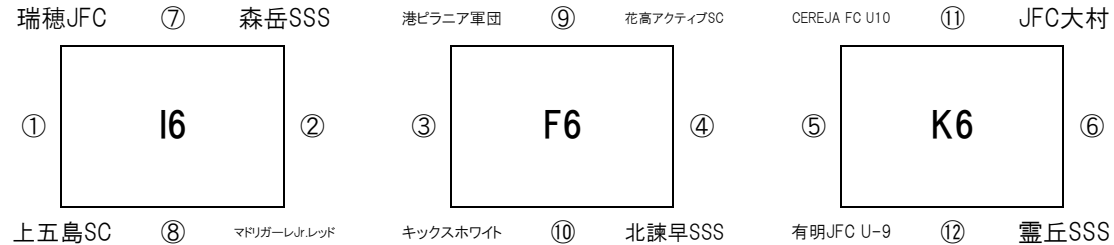

※ **審判については、別紙審判割りをご確認ください。なお、審判服とワッペンを着用を確実にお願いいたします。**

リーグ戦の順位は、

①勝ち点 ②当該成績 ③得失点 ④総得点

の順で決定いたします。それでも決定しない場合には、⑤コイントスによる抽選にて決定いたします。

石橋工務店杯 エフェム長崎 U-10 キッズサッカーフェスティバル

2月24日(日) 大会2日目

【百花台公園大芝生広場 海側コート】

【百花台公園大芝生広場 山側コート】