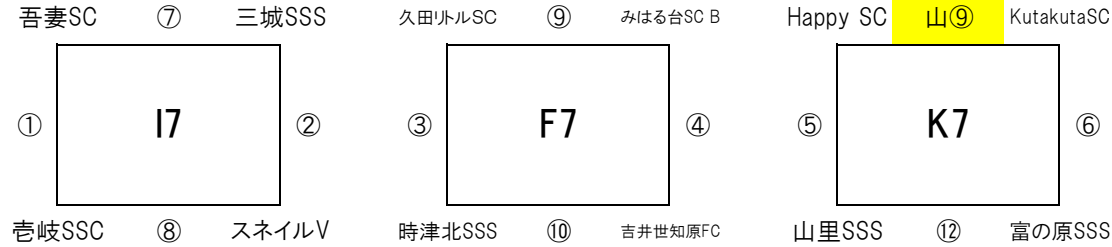

リーグ戦の順位は、

①勝ち点 ②当該成績 ③得失点 ④総得点

の順で決定いたします。それでも決定しない場合には、⑤コイントスによる抽選にて決定いたします。

石橋工務店杯 エフェム長崎 U-10 キッズサッカーフェスティバル

2月24日(日) 大会2日目

【遊学の館多目的芝生広場 海側コート】

【遊学の館多目的芝生広場 山側コート】

【試合開始】 ① 9:00～ ② 9:30～ ③ 10:00～ ④ 10:30～ ⑤ 11:00～ ⑥ 11:30～ ⑦ 12:00～ ⑧ 12:30～
 ⑨ 13:00～ ⑩ 13:30～ ⑪ 14:00～ ⑫ 14:30～ ⑬ 15:00～ ⑭ 15:30～ ⑮ 16:00～ ⑯ 16:30～

【注意事項】 **会場の都合により、今回は開会式を開催いたしません。**

※ **審判については、別紙審判割りをご確認ください。なお、審判服とワッペンを着用を確実にお願いいたします。**

リーグ戦の順位は、

①勝ち点 ②当該成績 ③得失点 ④総得点

の順で決定いたします。それでも決定しない場合には、⑤コイントスによる抽選にて決定いたします。