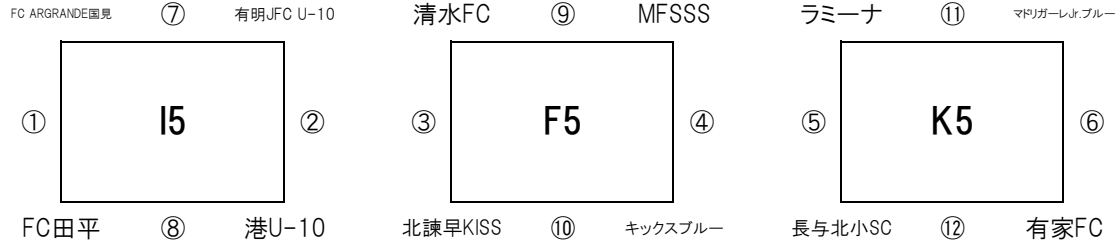

※ **審判については、別紙審判割りをご確認ください。なお、審判服とワッペンを着用を確実にお願いいたします。**

リーグ戦の順位は、

①勝ち点 ②当該成績 ③得失点 ④総得点

の順で決定いたします。それでも決定しない場合には、⑤コイントスによる抽選にて決定いたします。

石橋工務店杯 エフェム長崎 U-10 キッズサッカーフェスティバル

2月24日(日) 大会2日目

【百花台公園大芝生広場 海側コート】

【百花台公園大芝生広場 山側コート】