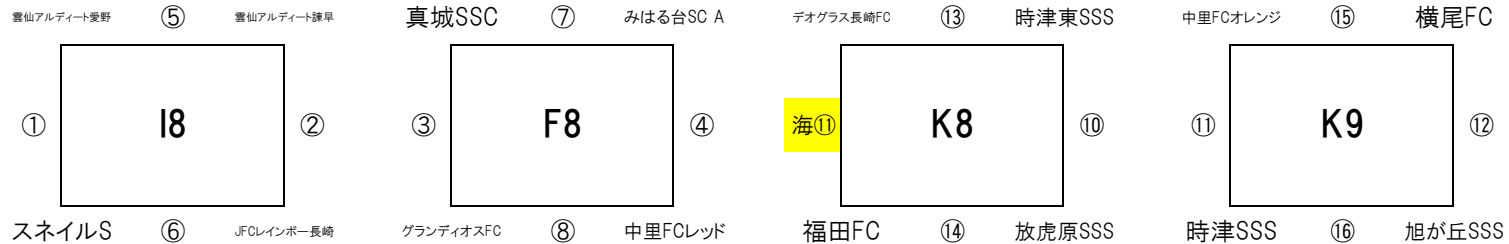

リーグ戦の順位は、

①勝ち点 ②当該成績 ③得失点 ④総得点

の順で決定いたします。それでも決定しない場合には、⑤コイントスによる抽選にて決定いたします。

石橋工務店杯 エフェム長崎 U-10 キッズサッカーフェスティバル

2月24日(日) 大会2日目

【遊学の館多目的芝生広場 海側コート】

【遊学の館多目的芝生広場 山側コート】

【試合開始】 ① 9:00～ ② 9:30～ ③ 10:00～ ④ 10:30～ ⑤ 11:00～ ⑥ 11:30～ ⑦ 12:00～ ⑧ 12:30～
 ⑨ 13:00～ ⑩ 13:30～ ⑪ 14:00～ ⑫ 14:30～ ⑬ 15:00～ ⑭ 15:30～ ⑮ 16:00～ ⑯ 16:30～

【注意事項】 **会場の都合により、今回は開会式を開催いたしません。**

※ **審判については、別紙審判割りをご確認ください。なお、審判服とワッペンを着用を確実にお願いいたします。**

リーグ戦の順位は、

①勝ち点 ②当該成績 ③得失点 ④総得点

の順で決定いたします。それでも決定しない場合には、⑤コイントスによる抽選にて決定いたします。