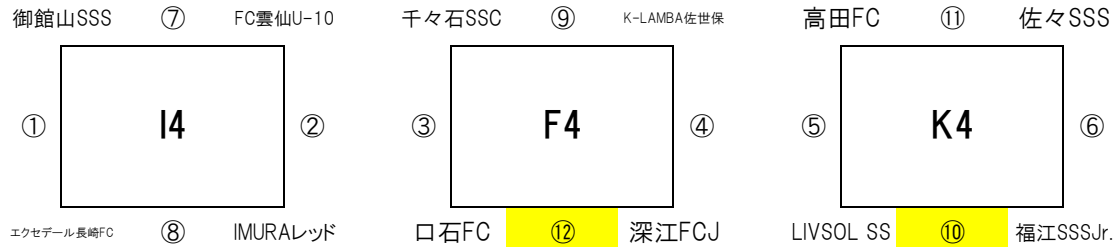

【百花台公園多目的芝生広場 西側コート】

【試合開始】 ① 9:00～ ② 9:30～ ③ 10:00～ ④ 10:30～ ⑤ 11:00～ ⑥ 11:30～ ⑦ 12:00～ ⑧ 12:30～
⑨ 13:00～ ⑩ 13:30～ ⑪ 14:00～ ⑫ 14:30～ ⑬ 15:00～ ⑭ 15:30～

【注意事項】 **会場の都合により、今回は開会式を開催いたしません。**

※ **審判については、別紙審判割りをご確認ください。なお、審判服とワッペンを着用を確実にお願いいたします。**

リーグ戦の順位は、

①勝ち点 ②当該成績 ③得失点 ④総得点

の順で決定いたします。それでも決定しない場合には、⑤コイントスによる抽選にて決定いたします。