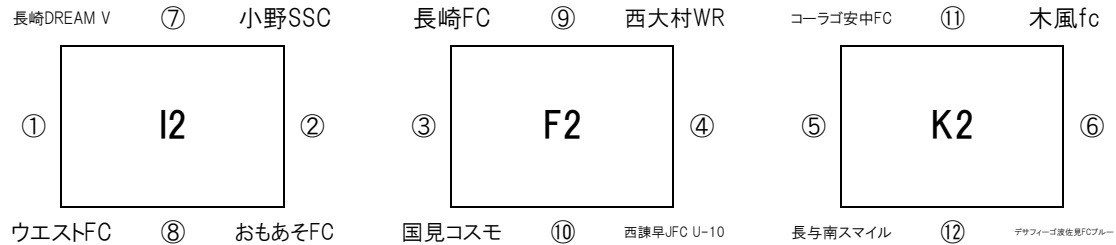

石橋工務店杯 エフェム長崎 U-10 キッズサッカーフェスティバル

2月24日(日) 大会2日目

【百花台公園サッカー場 海側コート】

【百花台公園サッカー場 山側コート】

【試合開始】 ① 9:00～ ② 9:30～ ③ 10:00～ ④ 10:30～ ⑤ 11:00～ ⑥ 11:30～ ⑦ 12:00～ ⑧ 12:30～
⑨ 13:00～ ⑩ 13:30～ ⑪ 14:00～ ⑫ 14:30～ ⑬ 15:00～ ⑭ 15:30～

【注意事項】 **会場の都合により、今回は開会式を開催いたしません。**

※ **審判については、別紙審判割りをご確認ください。なお、審判服とワッペンを着用を確実にお願いいたします。**

リーグ戦の順位は、

①勝ち点 ②当該成績 ③得失点 ④総得点

の順で決定いたします。それでも決定しない場合には、⑤コイントスによる抽選にて決定いたします。

石橋工務店杯 エフエム長崎 U-10 キッズサッカーフェスティバル