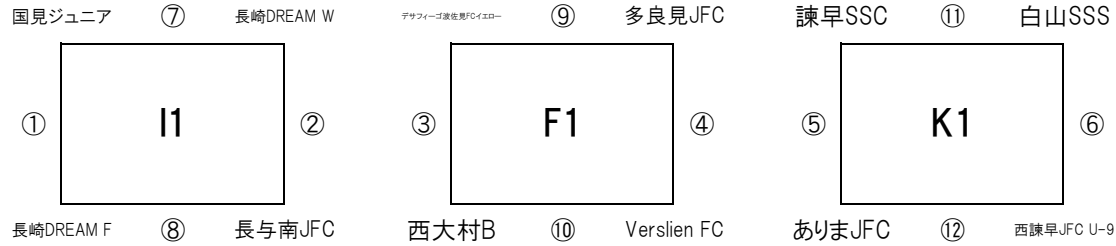

石橋工務店杯 エフェム長崎 U-10 キッズサッカーフェスティバル

2月24日(日) 大会2日目

【百花台公園サッカー場 海側コート】

【百花台公園サッカー場 山側コート】

【試合開始】 ① 9:00～ ② 9:30～ ③ 10:00～ ④ 10:30～ ⑤ 11:00～ ⑥ 11:30～ ⑦ 12:00～ ⑧ 12:30～
⑨ 13:00～ ⑩ 13:30～ ⑪ 14:00～ ⑫ 14:30～ ⑬ 15:00～ ⑭ 15:30～