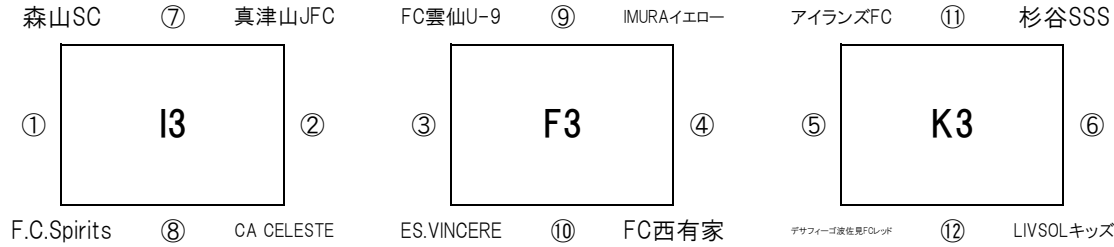

石橋工務店杯 エフエム長崎 U-10 キッズサッカーフェスティバル

2月24日(日) 大会2日目

【百花台公園多目的芝生広場 東側コート】