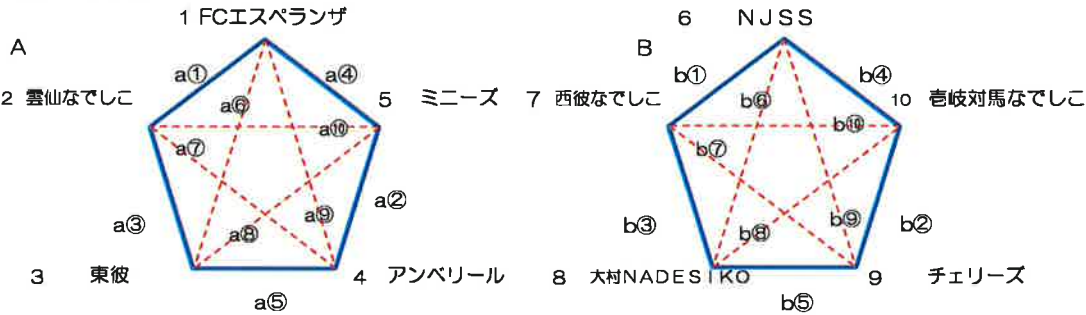

第11回リンガーハットカップ長崎県ジュニアサッカー大会

【女子の部】
12月15日(日)
平戸市総合運動公園
ライフカントリー

12月7日(土)、8日(日)

Aパート	FCエスペランザ	雲仙なでしこ	東彼	アンパリアル	ミニース	勝	負	分	勝点	得点	失点	得失差	順位
FCエスペランザ	-	●0-2	●0-1	●0-1	△0-0	0	3	1	1	0	4	-3	4
雲仙なでしこ	○2-0	-	△1-1	●0-1	○3-0	2	1	1	6	6	2	4	3
東彼	○1-0	△1-1	-	△2-2	○3-0	2	0	2	8	7	3	4	2
アンパリアル	○1-0	○1-0	△2-2	-	○2-0	3	0	1	10	6	2	4	1
ミニース	△0-0	●0-3	●0-3	●0-2	-	0	3	1	1	0	8	-8	5

Bパート	NJSS	西彼なでしこ	大村NADES I KO	チェリーズ	壱岐対馬なでしこ	勝	負	分	勝点	得点	失点	得失差	順位
NJSS	-	○3-1	○6-0	○12-0	○7-0	4	0	0	12	28	1	27	1
西彼なでしこ	●1-3	-	△3-3	○8-0	○3-1	2	1	1	7	15	7	8	2
大村NADES I KO	●0-6	△3-3	-	○6-2	●3-4	1	2	1	4	12	15	-3	4
チェリーズ	●0-12	●0-8	●2-6	-	●0-3	0	4	0	0	2	29	-27	5
壱岐対馬なでしこ	●0-7	●1-3	○4-3	○3-0	-	2	2	0	6	8	10	-2	3