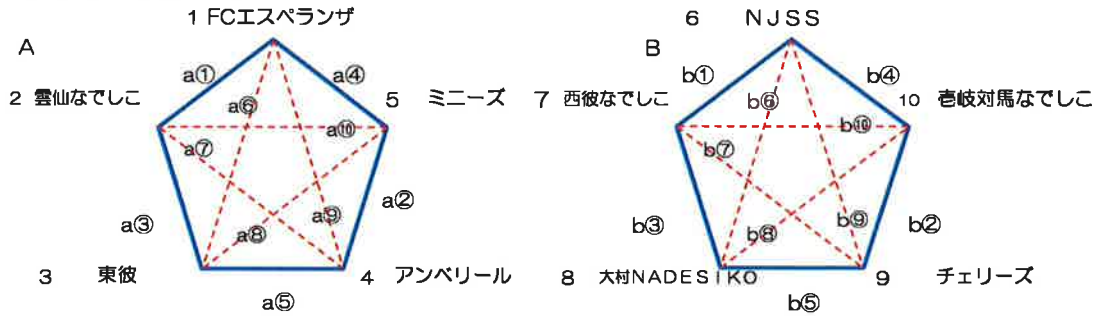

第11回リンガーハットカップ長崎県ジュニアサッカー大会

【女子の部】

12月15日(日)

平戸市総合運動公園
ライフカントリー

12月7日(土)、8日(日)

Aパート	FCエスペランザ	雲仙なでしこ	東彼	アンベリール	ミニーズ	勝	負	分	勝点	得点	失点	得失差	順位
FCエスペランザ													
雲仙なでしこ													
東彼													
アンベリール													
ミニーズ													

Bパート	NJSS	西彼なでしこ	大村NADES I KO	チェリーズ	杵岐対馬なでしこ	勝	負	分	勝点	得点	失点	得失差	順位
NJSS													
西彼なでしこ													
大村NADES I KO													
チェリーズ													
杵岐対馬なでしこ													

【 試合スケジュール&審判割り 】

12月7日(土) サンビレッジ佐々