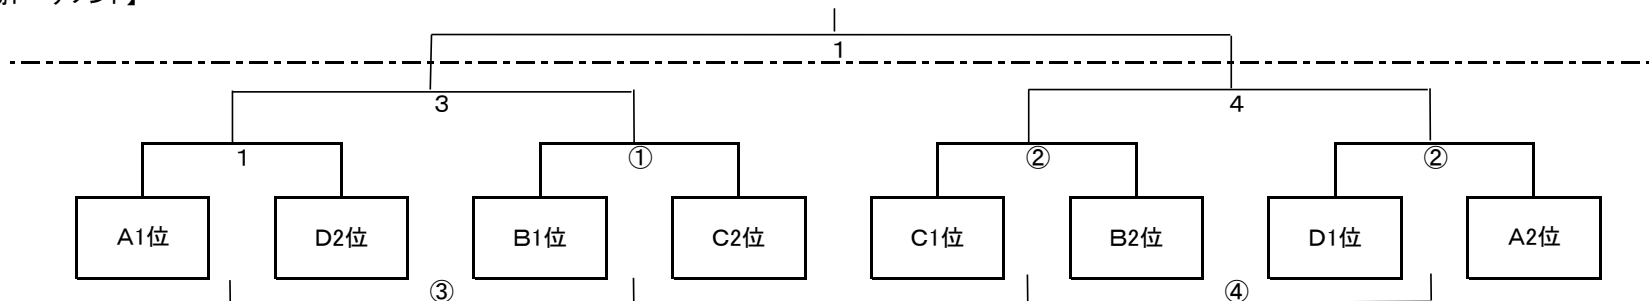

* 女子の部
【予選リーグ】

12月2日(土) 【サンビレッジ佐々 Aコート】

12月2日(土) 【サンビレッジ佐々 Bコート】

NO	対戦カード	主審	4th	試合時間	NO	対戦カード	主審	4th
1	長崎市U12 vs 雲仙なでしこ	大村フェリス	南長崎	9:00 ~ 9:45	①	マリンス vs 大村なでしこ	MSフットルス	長崎市U11
2	エスペランザ vs アンペリアル	長崎市U12	雲仙なでしこ	9:50 ~ 10:35	②	諫早ミニース vs 長崎市U11	マリンス	大村なでしこ
3	大村フェリス vs 西彼なでしこ	エスペランザ	アンペリアル	10:40 ~ 11:25	インターバル			
インターバル				11:30 ~ 12:15	③	マリンス vs NJSS	長崎市U11	諫早ミニース
4	エスペランザ vs 南長崎	西彼なでしこ	大村フェリス	12:20 ~ 13:05	④	諫早ミニース vs MSフットルス	NJSS	マリンス
5	長崎市U12 vs 大村フェリス	南長崎	エスペランザ	13:10 ~ 13:55	インターバル			
6	雲仙なでしこ vs 西彼なでしこ	アンペリアル	長崎市U12	14:00 ~ 14:45	⑤	大村なでしこ vs NJSS	諫早ミニース	MSフットルス
7	アンペリアル vs 南長崎	雲仙なでしこ	西彼なでしこ	14:50 ~ 15:35	⑥	長崎市U11 vs MSフットルス	大村なでしこ	NJSS

【決勝トーナメント】

12月3日(日) 【サンビレッジ佐々 Aコート】

12月3日(日) 【サンビレッジ佐々 Bコート】

NO	対戦カード	主審	4th	試合時間	NO	対戦カード	主審	4th
1	A1位 vs D2位	B2位	C1位	10:00 ~ 10:45	①	B1位 vs C2位	A2位	D1位
2	C1位 vs B2位	D2位	A1位	10:50 ~ 11:35	②	D1位 vs A2位	C2位	B1位
インターバル				11:40 ~ 12:25	インターバル			
3	1の勝者 vs ①の勝者	2の勝者	②の勝者	12:30 ~ 13:15	③	1の敗者 vs ①の敗者	相互	相互
4	2の勝者 vs ②の勝者	1の勝者	①の勝者	13:20 ~ 14:05	④	2の敗者 vs ②の敗者	相互	相互