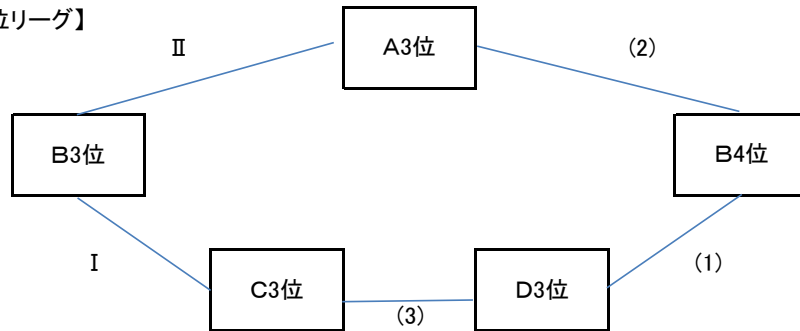

【決勝トーナメント】

12月3日(日) 【サンビレッジ佐々 Aコート】

12月3日(日) 【サンビレッジ佐々 Bコート】

NO	対戦カード	主審	4th	試合時間	NO	対戦カード	主審	4th
1	A1位 vs D2位	B2位	C1位	10:00 ~ 10:45	①	B1位 vs C2位	A2位	D1位
2	C1位 vs B2位	D2位	A1位	10:50 ~ 11:35	②	D1位 vs A2位	C2位	B1位
インターバル				11:40 ~ 12:25	インターバル			
3	1の勝者 vs ①の勝者	2の勝者	②の勝者	12:30 ~ 13:15	③	1の敗者 vs ①の敗者	相互	相互
4	2の勝者 vs ②の勝者	1の勝者	①の勝者	13:20 ~ 14:05	④	2の敗者 vs ②の敗者	相互	相互

12月9日(土) 【平戸市総合運動公園ライフカントリー】

NO	試合時間	対戦カード	主審	4th
1	12:00 ~ 12:45	3の勝者 vs 4の勝者	協会	協会

* 女子の部

【順位リーグ】

12月3日(日) 【サンビレッジ佐々 Aコート】

12月3日(日) 【サンビレッジ佐々 Bコート】

NO	対戦カード		主審	4th	試合時間	NO	対戦カード		主審	4th	
I	B3位	vs	C3位	相互	9:00 ~ 9:45	(1)	D3位	vs	B4位	相互	
1	A1位	vs	D2位	B2位	10:00 ~ 10:45	①	B1位	vs	C2位	A2位	
2	C1位	vs	B2位	D2位	10:50 ~ 11:35	②	D1位	vs	A2位	C2位	
インターバル						11:40 ~ 12:25					
3	1の勝者	vs	①の勝者	2の勝者	②の勝者	12:30 ~ 13:15	③	1の敗者	vs	①の敗者	
4	2の勝者	vs	②の勝者	1の勝者	①の勝者	13:20 ~ 14:05	④	2の敗者	vs	②の敗者	
II	A3位	vs	B3位	相互	相互	14:10 ~ 14:55	(3)	C3位	vs	D3位	