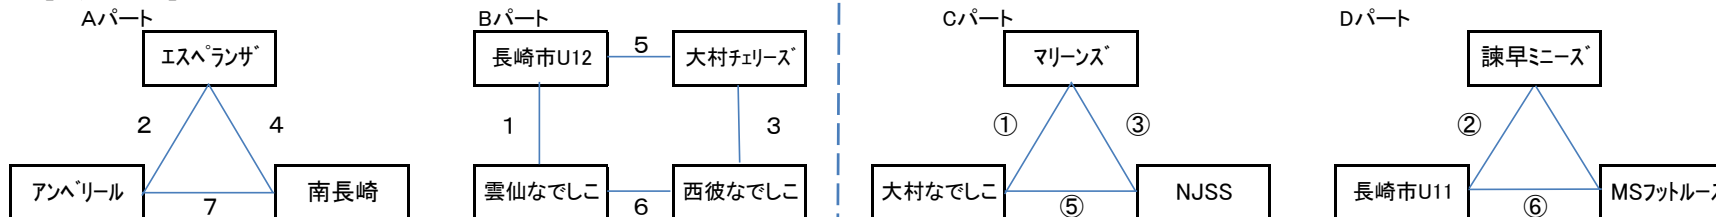

* 女子の部
【予選リーグ】

12月2日(土) 【サンビレッジ佐々 Aコート】

12月2日(土) 【サンビレッジ佐々 Bコート】

NO	対戦カード	主審	4th	試合時間	NO	対戦カード	主審	4th
1	長崎市U12 vs 雲仙なでしこ	大村フェリス	南長崎	9:00 ~ 9:45	①	マリンス vs 大村なでしこ	MSフットルス	長崎市U11
2	エスペランザ vs アンペリアル	長崎市U12	雲仙なでしこ	9:50 ~ 10:35	②	諫早ミニース vs 長崎市U11	マリンス	大村なでしこ
3	大村フェリス vs 西彼なでしこ	エスペランザ	アンペリアル	10:40 ~ 11:25	インターバル			
インターバル				11:30 ~ 12:15	③	マリンス vs NJSS	長崎市U11	諫早ミニース
4	エスペランザ vs 南長崎	西彼なでしこ	大村フェリス	12:20 ~ 13:05	④	諫早ミニース vs MSフットルス	NJSS	マリンス
5	長崎市U12 vs 大村フェリス	南長崎	エスペランザ	13:10 ~ 13:55	インターバル			
6	雲仙なでしこ vs 西彼なでしこ	アンペリアル	長崎市U12	14:00 ~ 14:45	⑤	大村なでしこ vs NJSS	諫早ミニース	MSフットルス
7	アンペリアル vs 南長崎	雲仙なでしこ	西彼なでしこ	14:50 ~ 15:35	⑥	長崎市U11 vs MSフットルス	大村なでしこ	NJSS

【決勝トーナメント】

12月3日(日) 【サンビレッジ佐々 Aコート】

12月3日(日) 【サンビレッジ佐々 Bコート】

NO	対戦カード	主審	4th	試合時間	NO	対戦カード	主審	4th
1	A1位 vs D2位	B2位	C1位	10:00 ~ 10:45	①	B1位 vs C2位	A2位	D1位
2	C1位 vs B2位	D2位	A1位	10:50 ~ 11:35	②	D1位 vs A2位	C2位	B1位
インターバル				11:40 ~ 12:25	インターバル			
3	1の勝者 vs ①の勝者	2の勝者	②の勝者	12:30 ~ 13:15	③	1の敗者 vs ①の敗者	相互	相互
4	2の勝者 vs ②の勝者	1の勝者	①の勝者	13:20 ~ 14:05	④	2の敗者 vs ②の敗者	相互	相互