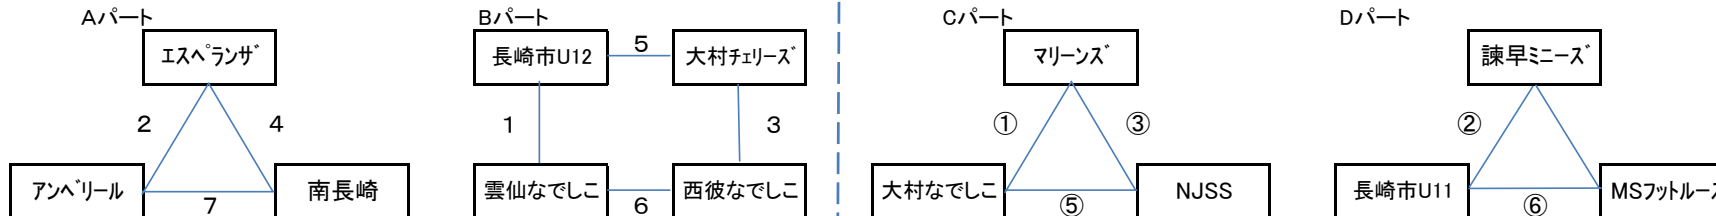

* 女子の部
【予選リーグ】

12月2日(土) 【サンビレッジ佐々 Aコート】

12月2日(土) 【サンビレッジ佐々 Bコート】

NO	対戦カード	主審	4th	試合時間	NO	対戦カード	主審	4th	
1	長崎市U12 0-3 雲仙なでしこ	大村フェリス	南長崎	9:00 ~ 9:45	①	マリンス 0-8 大村なでしこ	MSフットルス	長崎市U11	
2	エスペランサ 3-2 アンベリール	長崎市U12	雲仙なでしこ	9:50 ~ 10:35	②	諫早ミニース 7-0 長崎市U11	マリンス	大村なでしこ	
3	大村フェリス 2-3 西彼なでしこ	エスペランサ	アンベリール	10:40 ~ 11:25	インターバル				
インターバル					11:30 ~ 12:15	③	マリンス 0-7 NJSS	長崎市U11	諫早ミニース
4	エスペランサ 9-0 南長崎	西彼なでしこ	大村フェリス	12:20 ~ 13:05	④	諫早ミニース 3-0 MSフットルス	NJSS	マリンス	
5	長崎市U12 1-0 大村フェリス	南長崎	エスペランサ	13:10 ~ 13:55	インターバル				
6	雲仙なでしこ 0-1 西彼なでしこ	アンベリール	長崎市U12	14:00 ~ 14:45	⑤	大村なでしこ 4-1 NJSS	諫早ミニース	MSフットルス	
7	アンベリール 9-0 南長崎	雲仙なでしこ	西彼なでしこ	14:50 ~ 15:35	⑥	長崎市U11 4-2 MSフットルス	大村なでしこ	NJSS	

【決勝トーナメント】

12月3日(日) 【サンビレッジ佐々 Aコート】

12月3日(日) 【サンビレッジ佐々 Bコート】

NO	対戦カード	主審	4th	試合時間	NO	対戦カード	主審	4th
1	A1位 vs D2位	B2位	C1位	10:00 ~ 10:45	①	B1位 vs C2位	A2位	D1位
2	C1位 vs B2位	D2位	A1位	10:50 ~ 11:35	②	D1位 vs A2位	C2位	B1位
インターバル					11:40 ~ 12:25	インターバル		
3	1の勝者 vs ①の勝者	2の勝者	②の勝者	12:30 ~ 13:15	③	1の敗者 vs ①の敗者	相互	相互
4	2の勝者 vs ②の勝者	1の勝者	①の勝者	13:20 ~ 14:05	④	2の敗者 vs ②の敗者	相互	相互