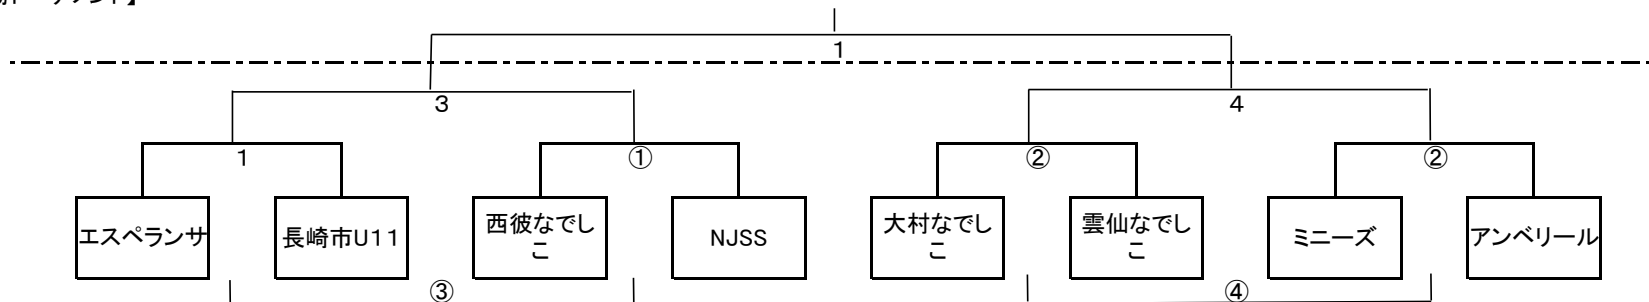

* 女子の部
【予選リーグ】

12月2日(土) 【サンビレッジ佐々 Aコート】

12月2日(土) 【サンビレッジ佐々 Bコート】

NO	対戦カード	主審	4th	試合時間	NO	対戦カード	主審	4th	
1	長崎市U12 0-3 雲仙なでしこ	大村フェリス	南長崎	9:00 ~ 9:45	①	マリンス 0-8 大村なでしこ	MSフットルス	長崎市U11	
2	エスペランサ 3-2 アンベリール	長崎市U12	雲仙なでしこ	9:50 ~ 10:35	②	諫早ミニース 7-0 長崎市U11	マリンス	大村なでしこ	
3	大村フェリス 2-3 西彼なでしこ	エスペランサ	アンベリール	10:40 ~ 11:25	インターバル				
インターバル					11:30 ~ 12:15	③	マリンス 0-7 NJSS	長崎市U11	諫早ミニース
4	エスペランサ 9-0 南長崎	西彼なでしこ	大村フェリス	12:20 ~ 13:05	④	諫早ミニース 3-0 MSフットルス	NJSS	マリンス	
5	長崎市U12 1-0 大村フェリス	南長崎	エスペランサ	13:10 ~ 13:55	インターバル				
6	雲仙なでしこ 0-1 西彼なでしこ	アンベリール	長崎市U12	14:00 ~ 14:45	⑤	大村なでしこ 4-1 NJSS	諫早ミニース	MSフットルス	
7	アンベリール 9-0 南長崎	雲仙なでしこ	西彼なでしこ	14:50 ~ 15:35	⑥	長崎市U11 4-2 MSフットルス	大村なでしこ	NJSS	

【決勝トーナメント】

12月3日(日) 【サンビレッジ佐々 Aコート】

12月3日(日) 【サンビレッジ佐々 Bコート】

NO	対戦カード	主審	4th	試合時間	NO	対戦カード	主審	4th
1	A1位 vs D2位	B2位	C1位	10:00 ~ 10:45	①	B1位 vs C2位	A2位	D1位
2	C1位 vs B2位	D2位	A1位	10:50 ~ 11:35	②	D1位 vs A2位	C2位	B1位
インターバル					11:40 ~ 12:25	インターバル		
3	1の勝者 vs ①の勝者	2の勝者	②の勝者	12:30 ~ 13:15	③	1の敗者 vs ①の敗者	相互	相互
4	2の勝者 vs ②の勝者	1の勝者	①の勝者	13:20 ~ 14:05	④	2の敗者 vs ②の敗者	相互	相互