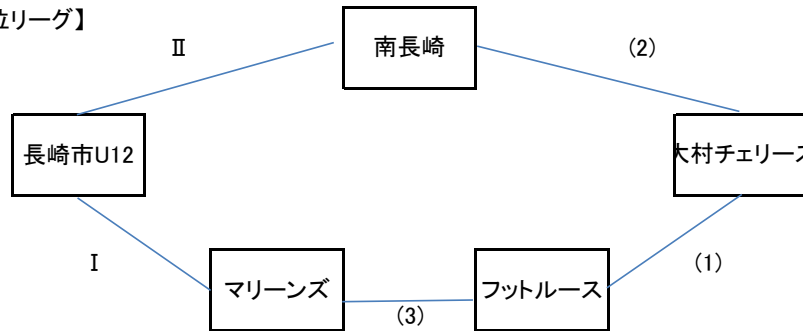

【決勝トーナメント】

12月3日(日) 【サンビレッジ佐々 Aコート】

12月3日(日) 【サンビレッジ佐々 Bコート】

NO	対戦カード	主審	4th	試合時間	NO	対戦カード	主審	4th
1	A1位 vs D2位	B2位	C1位	10:00 ~ 10:45	①	B1位 vs C2位	A2位	D1位
2	C1位 vs B2位	D2位	A1位	10:50 ~ 11:35	②	D1位 vs A2位	C2位	B1位
インターバル					11:40 ~ 12:25	インターバル		
3	1の勝者 vs ①の勝者	2の勝者	②の勝者	12:30 ~ 13:15	③	1の敗者 vs ①の敗者	相互	相互
4	2の勝者 vs ②の勝者	1の勝者	①の勝者	13:20 ~ 14:05	④	2の敗者 vs ②の敗者	相互	相互

12月9日(土) 【平戸市総合運動公園ライフカントリー】

NO	試合時間	対戦カード	主審	4th
1	12:00 ~ 12:45	3の勝者 vs 4の勝者	協会	協会

* 女子の部

【順位リーグ】

12月3日(日) 【サンビレッジ佐々 Aコート】

12月3日(日) 【サンビレッジ佐々 Bコート】

NO	対戦カード		主審	4th	試合時間	NO	対戦カード		主審	4th	
I	B3位	vs	C3位	相互	9:00 ~ 9:45	(1)	D3位	vs	B4位	相互	
1	A1位	vs	D2位	B2位	10:00 ~ 10:45	①	B1位	vs	C2位	A2位	
2	C1位	vs	B2位	D2位	10:50 ~ 11:35	②	D1位	vs	A2位	C2位	
インターバル						11:40 ~ 12:25					
3	1の勝者	vs	①の勝者	2の勝者	②の勝者	12:30 ~ 13:15	③	1の敗者	vs	①の敗者	
4	2の勝者	vs	②の勝者	1の勝者	①の勝者	13:20 ~ 14:05	④	2の敗者	vs	②の敗者	
II	A3位	vs	B3位	相互	14:10 ~ 14:55	(3)	C3位	vs	D3位	相互	