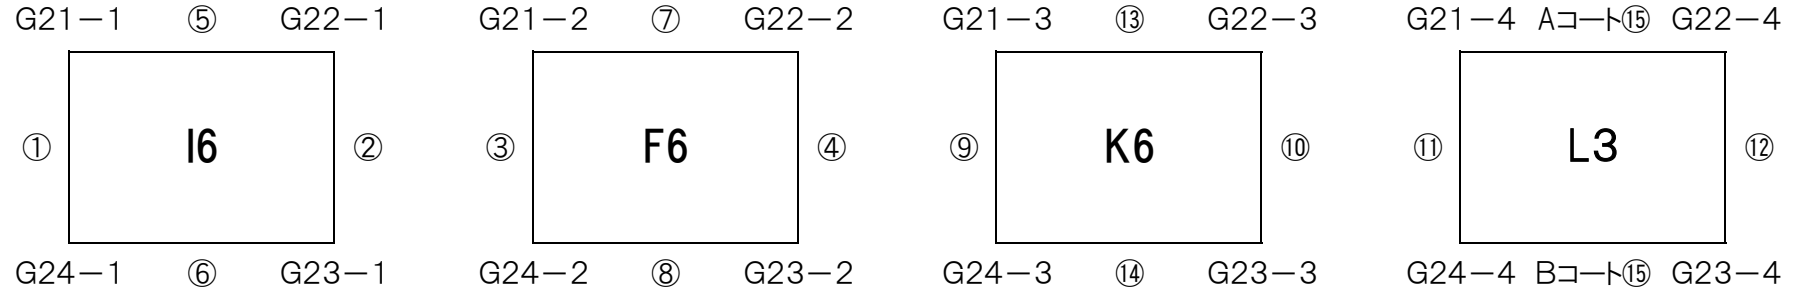

2月27日(日) 大会2日目 ※平戸市総合運動公園グラウンドは2月20日(日)

【百花台公園大芝生広場 Aコート】 2/27(日)

【百花台公園大芝生広場 Bコート】 2/27(日)

【試合開始】 ① 9:00～ ② 9:30～ ③ 10:00～ ④ 10:30～ ⑤ 11:00～ ⑥ 11:30～ ⑦ 12:00～ ⑧ 12:30～
⑨ 13:00～ ⑩ 13:30～ ⑪ 14:00～ ⑫ 14:30～ ⑬ 15:00～ ⑭ 15:30～ ⑮ 16:00～