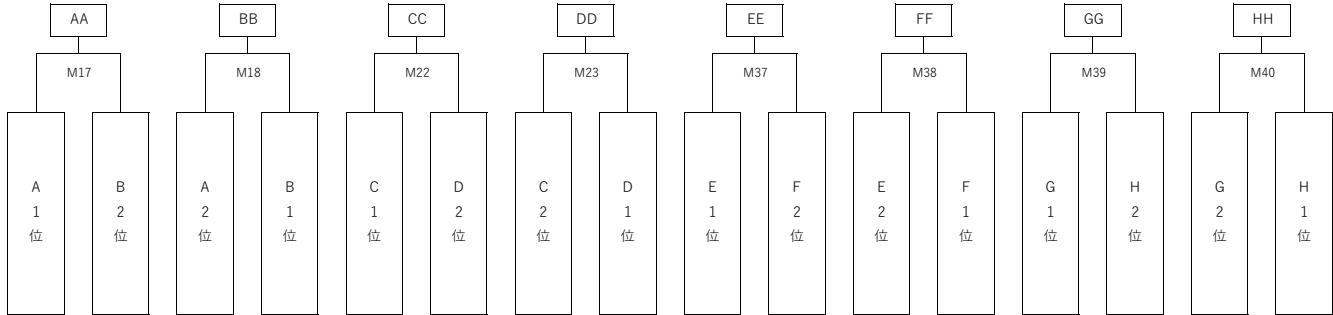

JFAバーモントカップ第36回全日本U-12フットサル選手権 長崎県大会

6月21日 大会1日目

【予選リーグ】

3 2チーム (口8バート) 2 0分間 (各1 0分間からなる2つのピリオド) のランニングタイム ハーフタイム3分 タイムアウトなし
 決定戦進出：各バート1位、2位

【決定戦】

2 0分間 (各1 0分間からなる2つのピリオド) のランニングタイム ハーフタイム3分 タイムアウトあり
 決定トーナメント進出：勝者チーム