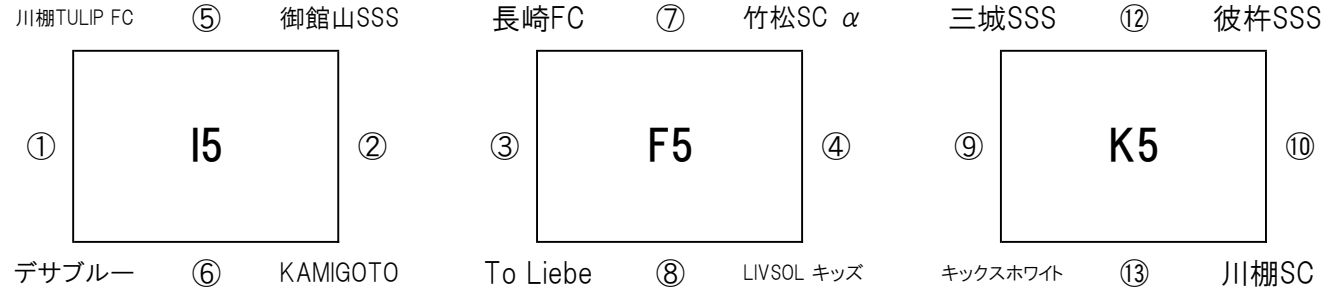

リーグ戦の順位は、

①勝ち点 ②当該成績 ③得失点 ④総得点

の順で決定いたします。それでも決定しない場合には、⑤コイントスによる抽選にて決定いたします。

2024 石橋工務店杯 FM長崎U-10キッズサッカーフェスティバル

2月18日(日) 大会2日目

【そのぎシーサイド公園多目的広場 Aコート】 2/18(日)

【そのぎシーサイド公園多目的広場 Bコート】 2/18(日)

【試合開始】 ① 9:00～ ② 9:30～ ③ 10:00～ ④ 10:30～ ⑤ 11:00～ ⑥ 11:30～ ⑦ 12:00～ ⑧ 12:30～
⑨ 13:00～ ⑩ 13:30～ ⑪ 14:00～ ⑫ 14:30～ ⑬ 15:00～ ⑭ 15:30～ ⑮ 16:00～