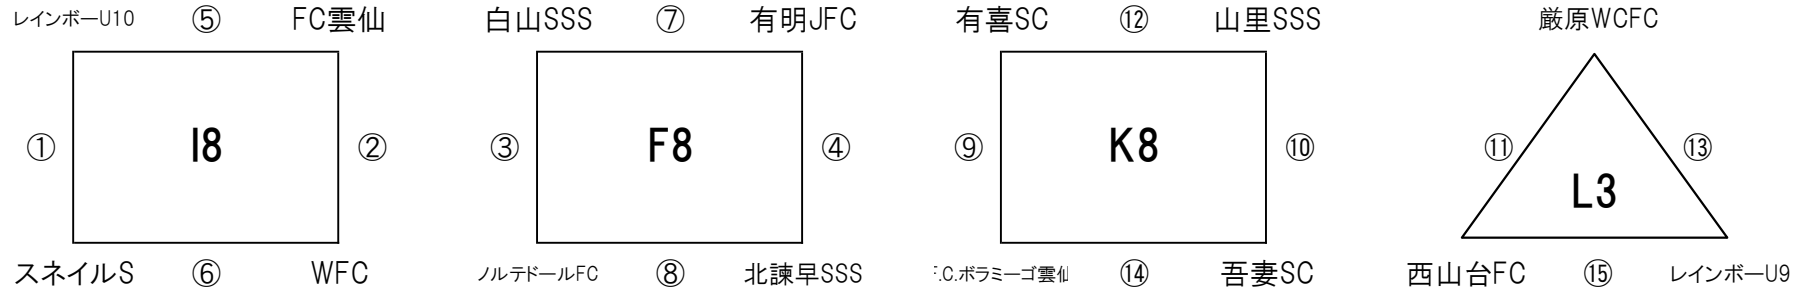

リーグ戦の順位は、

①勝ち点 ②当該成績 ③得失点 ④総得点

の順で決定いたします。それでも決定しない場合には、⑤コイントスによる抽選にて決定いたします。

2024 石橋工務店杯 FM長崎U-10キッズサッカーフェスティバル

2月18日(日) 大会2日目

【そのぎシーサイド公園多目的広場 Aコート】 2/18(日)

【そのぎシーサイド公園多目的広場 Bコート】 2/18(日)

【試合開始】 ① 9:00～ ② 9:30～ ③ 10:00～ ④ 10:30～ ⑤ 11:00～ ⑥ 11:30～ ⑦ 12:00～ ⑧ 12:30～
⑨ 13:00～ ⑩ 13:30～ ⑪ 14:00～ ⑫ 14:30～ ⑬ 15:00～ ⑭ 15:30～ ⑮ 16:00～

【注意事項】 会場の都合により、今回は開会式を開催いたしません。

※ 審判については、コロナ対策でチーム滞在時間短縮の為相互審判とします。なお、審判服とワッペンを着用を確実にお願いいたします。

リーグ戦の順位は、

①勝ち点 ②当該成績 ③得失点 ④総得点

の順で決定いたします。それでも決定しない場合には、⑤コイントスによる抽選にて決定いたします。

2024 石橋工務店杯 FM長崎U-10キッズサッカーフェスティバル

2月18日(日) 大会2日目

【百花台公園大芝生広場 Aコート】 2/18(日)

【百花台公園大芝生広場 Bコート】 2/18(日)

【試合開始】 ① 9:00～ ② 9:30～ ③ 10:00～ ④ 10:30～ ⑤ 11:00～ ⑥ 11:30～ ⑦ 12:00～ ⑧ 12:30～
⑨ 13:00～ ⑩ 13:30～ ⑪ 14:00～ ⑫ 14:30～ ⑬ 15:00～ ⑭ 15:30～ ⑮ 16:00～ ⑯ 16:30～