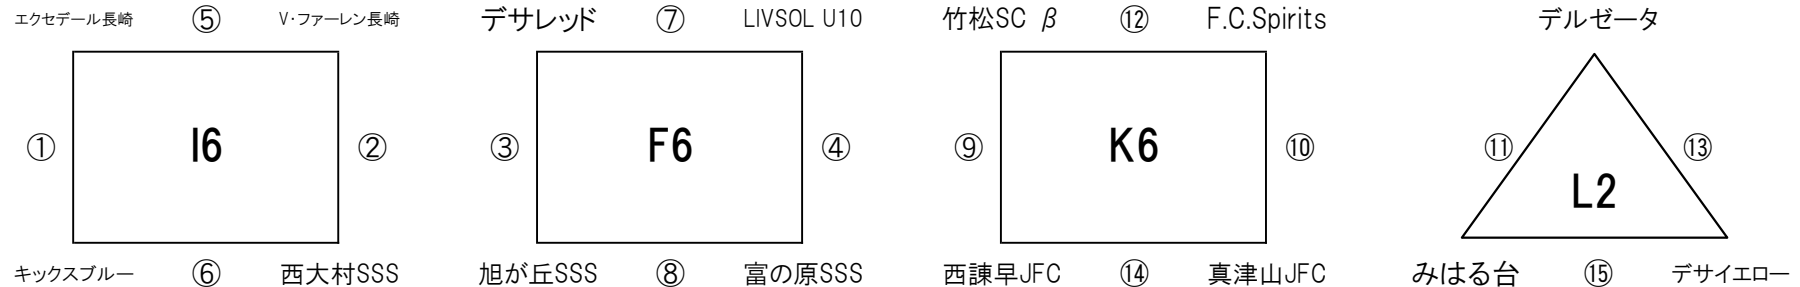

リーグ戦の順位は、

①勝ち点 ②当該成績 ③得失点 ④総得点

の順で決定いたします。それでも決定しない場合には、⑤コイントスによる抽選にて決定いたします。

2024 石橋工務店杯 FM長崎U-10キッズサッカーフェスティバル

2月18日(日) 大会2日目

【そのぎシーサイド公園多目的広場 Aコート】 2/18(日)

【そのぎシーサイド公園多目的広場 Bコート】 2/18(日)

【試合開始】 ① 9:00～ ② 9:30～ ③ 10:00～ ④ 10:30～ ⑤ 11:00～ ⑥ 11:30～ ⑦ 12:00～ ⑧ 12:30～
⑨ 13:00～ ⑩ 13:30～ ⑪ 14:00～ ⑫ 14:30～ ⑬ 15:00～ ⑭ 15:30～ ⑮ 16:00～