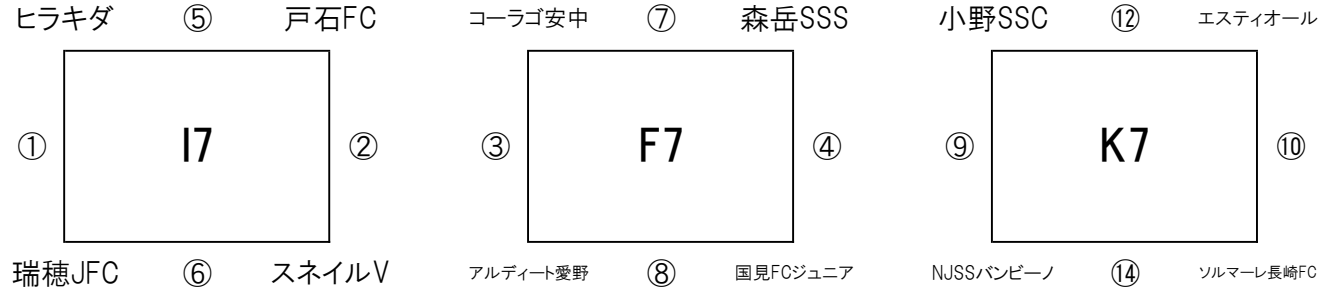

リーグ戦の順位は、

①勝ち点 ②当該成績 ③得失点 ④総得点

の順で決定いたします。それでも決定しない場合には、⑤コイントスによる抽選にて決定いたします。

2024 石橋工務店杯 FM長崎U-10キッズサッカーフェスティバル

2月18日(日) 大会2日目

【そのぎシーサイド公園多目的広場 Aコート】 2/18(日)

【そのぎシーサイド公園多目的広場 Bコート】 2/18(日)

【試合開始】 ① 9:00～ ② 9:30～ ③ 10:00～ ④ 10:30～ ⑤ 11:00～ ⑥ 11:30～ ⑦ 12:00～ ⑧ 12:30～
⑨ 13:00～ ⑩ 13:30～ ⑪ 14:00～ ⑫ 14:30～ ⑬ 15:00～ ⑭ 15:30～ ⑮ 16:00～

【注意事項】 会場の都合により、今回は開会式を開催いたしません。

※ 審判については、コロナ対策でチーム滞在時間短縮の為相互審判とします。なお、審判服とワッペンを着用を確実にお願いいたします。

リーグ戦の順位は、

①勝ち点 ②当該成績 ③得失点 ④総得点

の順で決定いたします。それでも決定しない場合には、⑤コイントスによる抽選にて決定いたします。

2024 石橋工務店杯 FM長崎U-10キッズサッカーフェスティバル

2月18日(日) 大会2日目

【百花台公園大芝生広場 Aコート】 2/18(日)

【百花台公園大芝生広場 Bコート】 2/18(日)

【試合開始】 ① 9:00～ ② 9:30～ ③ 10:00～ ④ 10:30～ ⑤ 11:00～ ⑥ 11:30～ ⑦ 12:00～ ⑧ 12:30～
⑨ 13:00～ ⑩ 13:30～ ⑪ 14:00～ ⑫ 14:30～ ⑬ 15:00～ ⑭ 15:30～ ⑮ 16:00～ ⑯ 16:30～