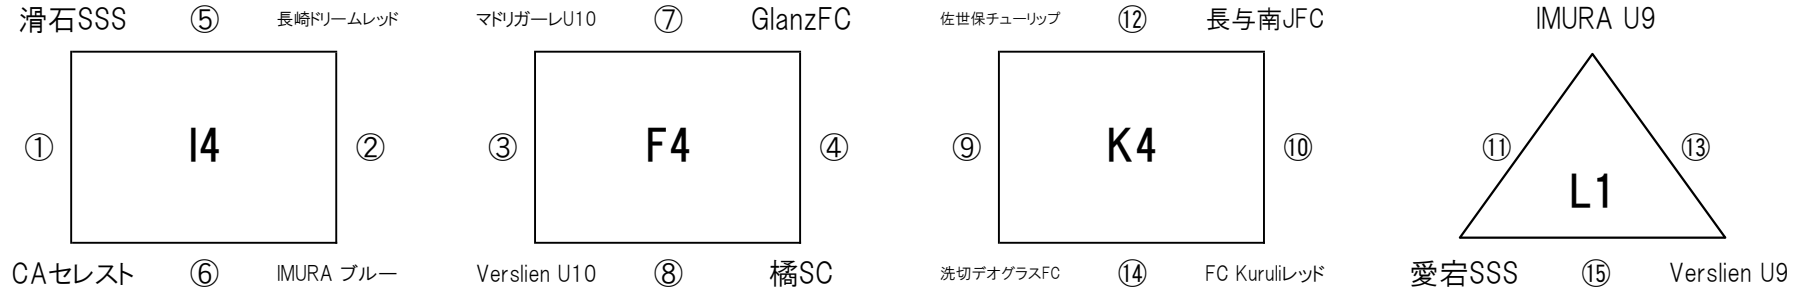

【西海橋公園グラウンド Bコート】

2/18(日)

【試合開始】 ① 9:00～ ② 9:30～ ③ 10:00～ ④ 10:30～ ⑤ 11:00～ ⑥ 11:30～ ⑦ 12:00～ ⑧ 12:30～
⑨ 13:00～ ⑩ 13:30～ ⑪ 14:00～ ⑫ 14:30～ ⑬ 15:00～ ⑭ 15:30～ ⑮ 16:00～

【注意事項】 会場の都合により、今回は開会式を開催いたしません。

※ 審判については、コロナ対策でチーム滞在時間短縮の為相互審判とします。なお、審判服とワッペンを着用を確実にお願いいたします。

リーグ戦の順位は、

①勝ち点 ②当該成績 ③得失点 ④総得点

の順で決定いたします。それでも決定しない場合には、⑤コイントスによる抽選にて決定いたします。