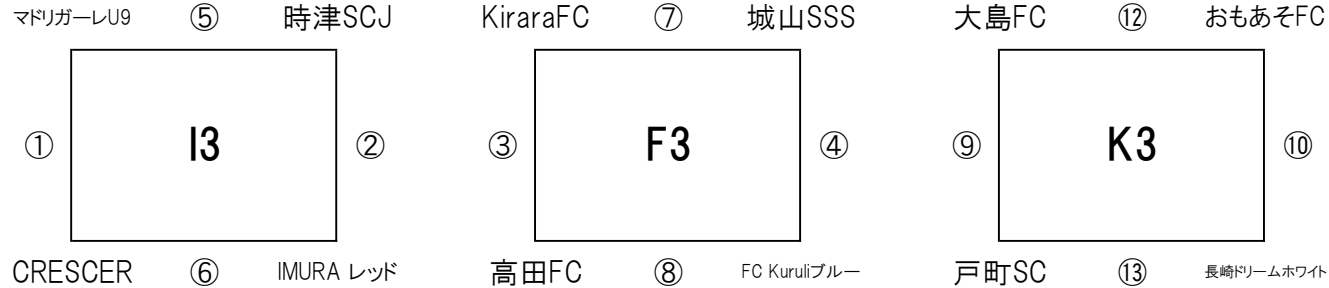

リーグ戦の順位は、

①勝ち点 ②当該成績 ③得失点 ④総得点

の順で決定いたします。それでも決定しない場合には、⑤コイントスによる抽選にて決定いたします。

2024 石橋工務店杯 FM長崎U-10キッズサッカーフェスティバル

2月18日(日) 大会2日目

【西海橋公園グラウンド Aコート】

2/18(日)

【西海橋公園グラウンド Bコート】