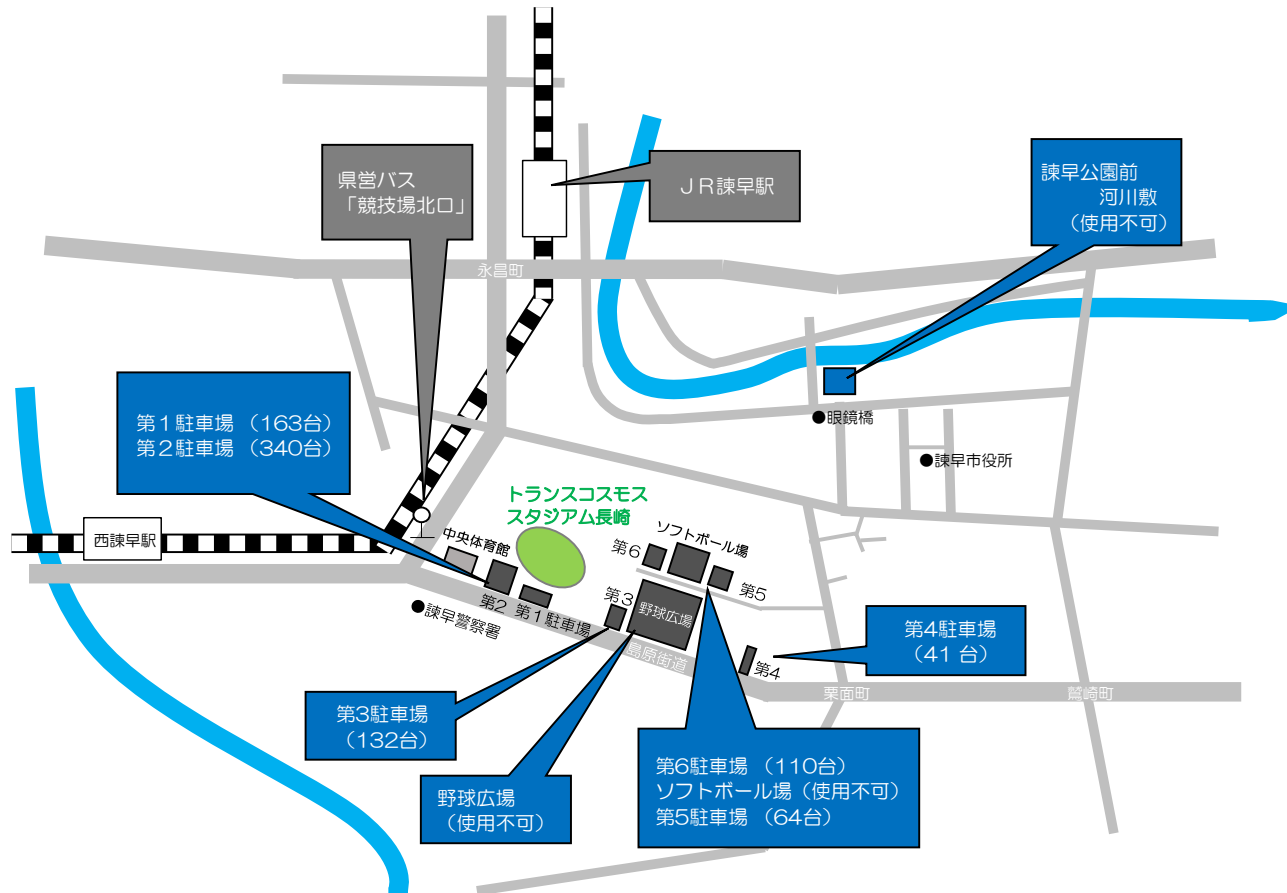

天皇杯 JFA 第101回全日本サッカー選手権大会ラウンド16(4回戦) 公園内無料駐車場

<トラスタ公園内>

第1駐車場	163台
第2駐車場	340台
芝生広場(第2駐車場内)	116台
第3駐車場	132台
第4駐車場	41台
第5駐車場	64台
第6駐車場	110台
★ ソフトボール場(使用不可)	-
★ 野球広場(使用不可)	-
①計	966台

★雨天時使用不可

<諫早市>

★ 公園前河川敷(使用不可)	-
----------------	---

★雨天時使用不可

※ソフトボール場・野球広場・河川敷駐車場は、雨天のため使用できません。

※駐車場の事前予約は行っておりません。

※第2駐車場(芝生含む)は一部を除いて、関係者用駐車場となります。予め、ご了承ください。

※公園内では、歩行者および公園利用者の方に注意して徐行運転をお願い致します。