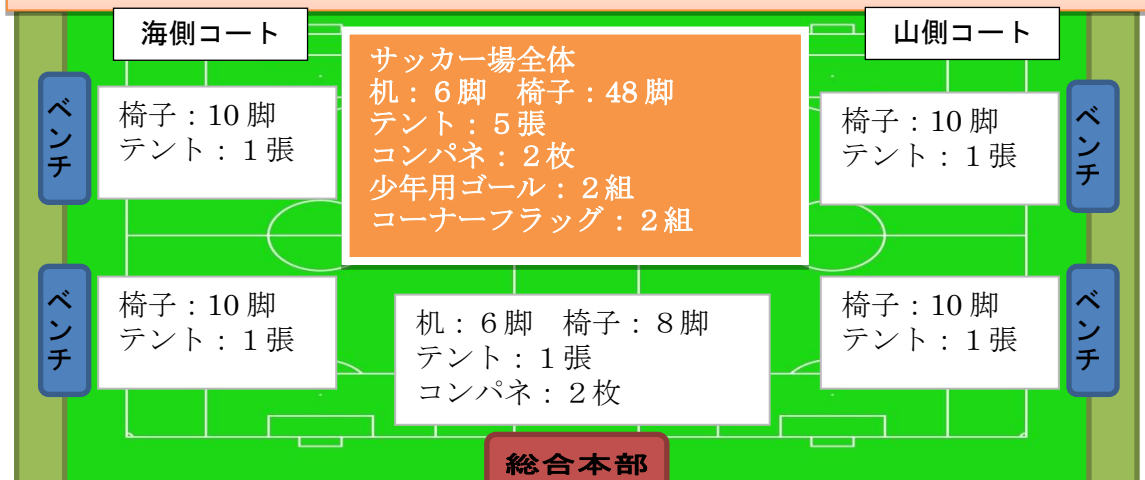

百花台公園 試合会場図(石橋工務店カップ)

百花台公園サッカー場

スタンド(保護者等応援場所)

第3駐車場

第2駐車場 マイクロバスは海側に駐車してください。
(駐車場の白線枠内に駐車してください。枠外は駐車禁止。)

百花台公園多目的芝生広場

第8駐車場

百花台公園大芝生広場

第9駐車場

第7駐車場

百花台公園 駐車場案内

-  利用可能
-  利用不可
-  サッカー協会・大会関係者

利用可能な部分の駐車をお願いします。

各チームの台数制限はしませんが出来るだけ乗り合せをお願いします。

サッカー協会・大会関係者の駐車場には関係者のみの駐車をお願いします。

駐車場利用は徹底して下さい。路上駐車は絶対に禁止です。

遊学の館多目的芝生広場 試合会場図(石橋工務店カップ)

遊学の館多目的芝生広場

遊学の館多目的芝生広場 駐車場案内

- 利用可能
 - 利用不可
 - サッカー協会・大会関係者
- 利用可能部分の駐車をお願いします。

駐車台数に限りがあります。出来るだけ乗り合せの案内をお願いします。