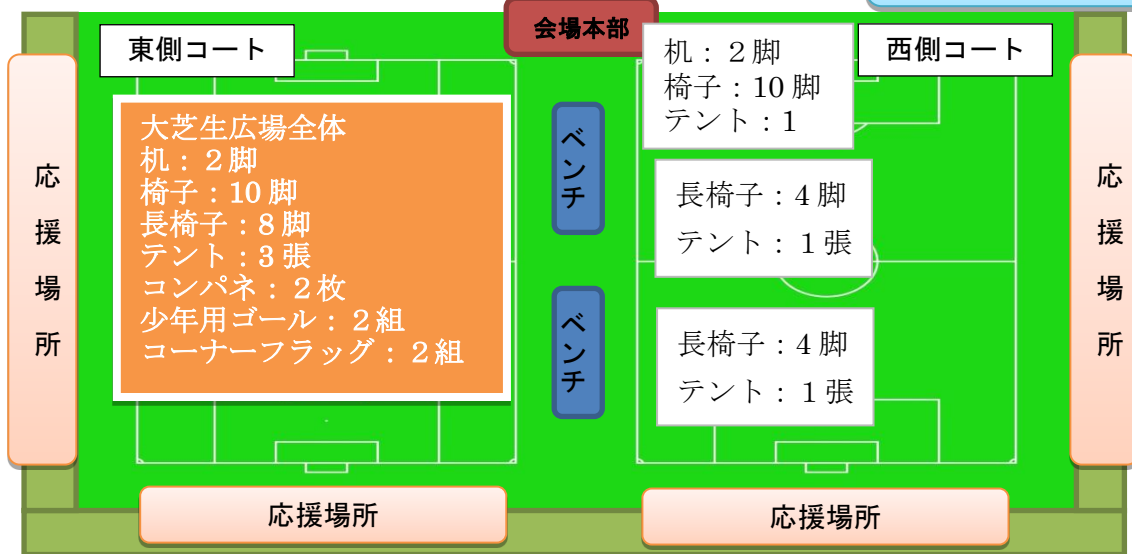

百花台公園 試合会場図(石橋工務店カップ)

百花台公園サッカー場

スタンド(保護者等応援場所)

第3駐車場

第2駐車場 マイクロバスは海側に駐車してください。
(駐車場の白線枠内に駐車してください。枠外は駐車禁止。)

百花台公園多目的芝生広場

第8駐車場

百花台公園大芝生広場

第9駐車場

第7駐車場

百花台公園 駐車場案内

-  利用可能
-  利用不可
-  サッカー協会・大会関係者

利用可能な部分の駐車をお願いします。

各チームの台数制限はしませんが出来るだけ乗り合せをお願いします。

サッカー協会・大会関係者の駐車場には関係者のみの駐車をお願いします。

駐車場利用は徹底して下さい。路上駐車は絶対に禁止です。

遊学の館多目的芝生広場 試合会場図(石橋工務店カップ)

遊学の館多目的芝生広場

遊学の館多目的芝生広場 駐車場案内

- 利用可能
 - 利用不可
 - サッカー協会・大会関係者
- 利用可能部分の駐車をお願いします。

駐車台数に限りがあります。出来るだけ乗り合せの案内をお願いします。