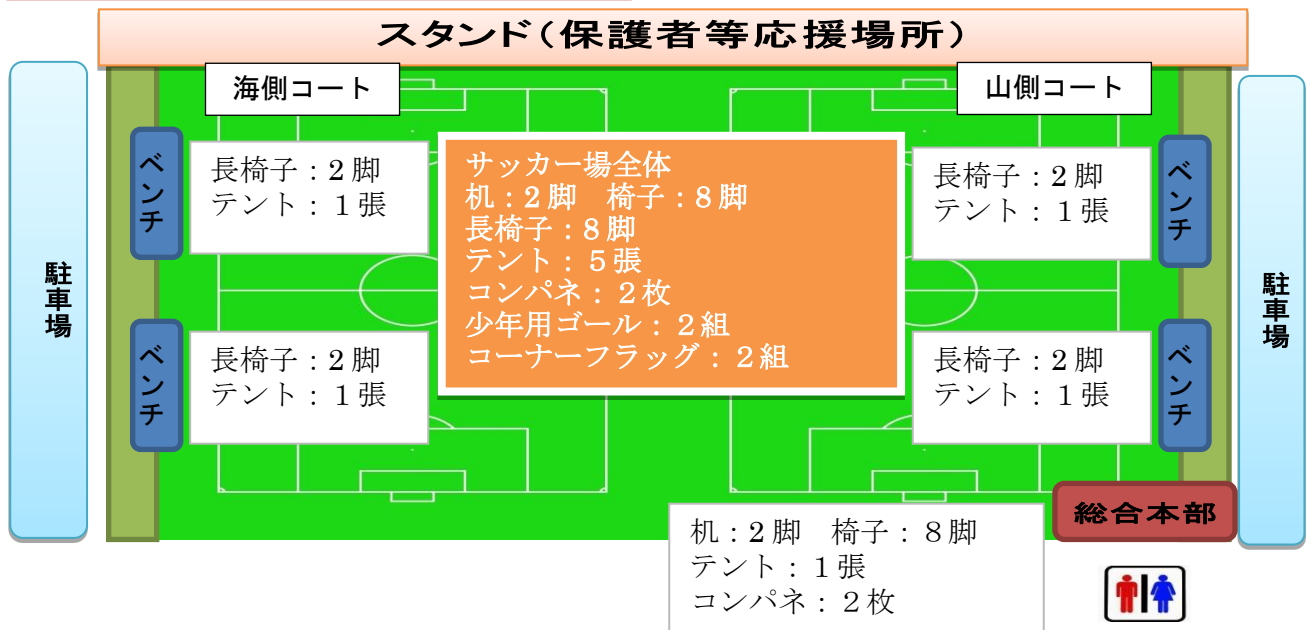

百花台公園 試合会場図(石橋工務店カップ)

百花台公園サッカー場

スタンド(保護者等応援場所)

第3駐車場

第2駐車場 マイクロバスは海側に駐車してください。
(駐車場の白線枠内に駐車してください。枠外は駐車禁止。)

百花台公園多目的芝生広場

第8駐車場

百花台公園大芝生広場

第9駐車場

第7駐車場

百花台公園 駐車場案内

-  利用可能
-  利用不可
-  サッカー協会・大会関係者

利用可能な部分の駐車をお願いします。

各チームの台数制限はしませんが出来るだけ乗り合せをお願いします。

サッカー協会・大会関係者の駐車場には関係者のみの駐車をお願いします。

駐車場利用は徹底して下さい。路上駐車は絶対に禁止です。

遊学の館多目的芝生広場 試合会場図(石橋工務店カップ)

遊学の館多目的芝生広場

遊学の館多目的芝生広場 駐車場案内

- 利用可能
 - 利用不可
 - サッカー協会・大会関係者
- 利用可能部分の駐車をお願いします。

駐車台数に限りがあります。出来るだけ乗り合せの案内をお願いします。