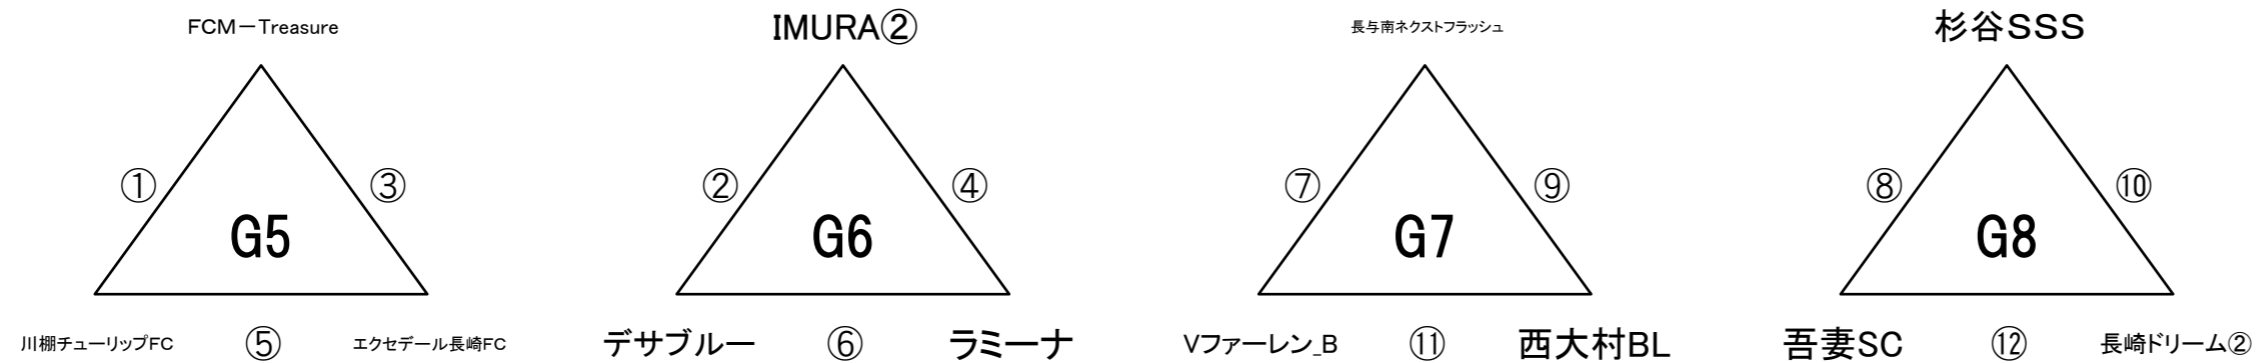

【小佐々中央運動広場 Bコート】

【試合開始】 ① 10:00～ ② 10:30～ ③ 11:00～ ④ 11:30～ ⑤ 12:00～ ⑥ 12:30～
⑦ 13:00～ ⑧ 13:30～ ⑨ 14:00～ ⑩ 14:30～ ⑪ 15:00～ ⑫ 15:30～

【注意事項】 会場の都合により、今回は開会式を開催いたしません。

※ 審判については、別紙審判割りをご確認ください。なお、審判服とワッペンを着用を確実にお願いいたします。

リーグ戦の順位は、

①勝ち点 ②当該成績 ③得失点 ④総得点

の順で決定いたします。それでも決定しない場合には、⑤コインツスによる抽選にて決定いたします。