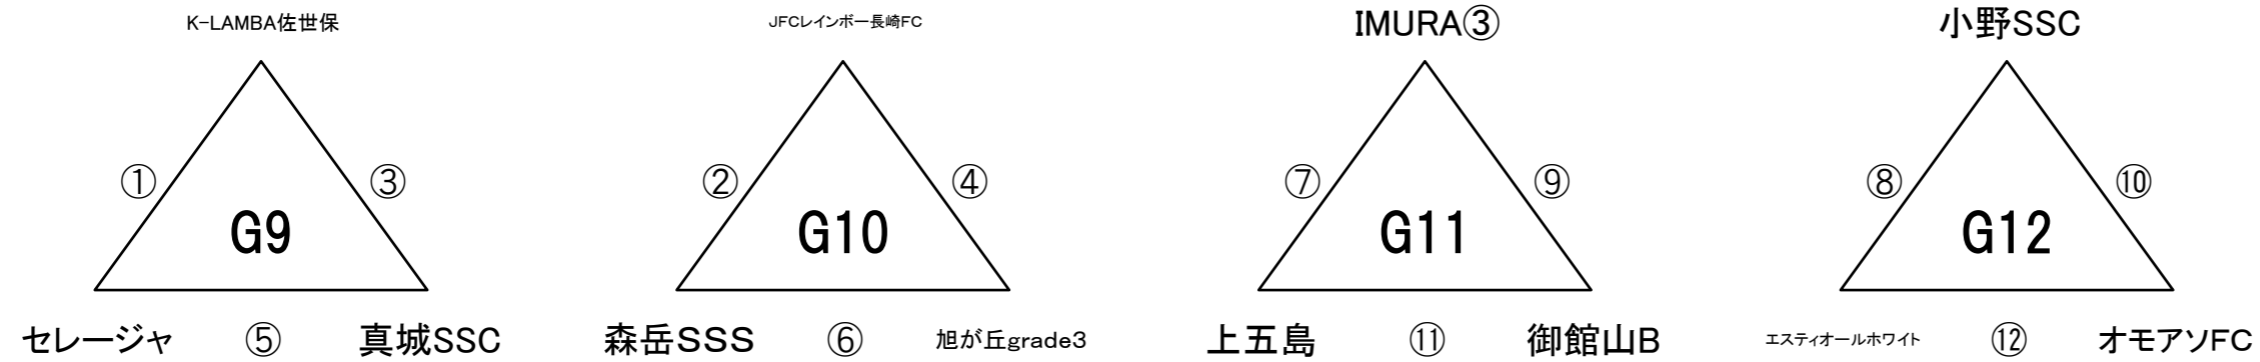

※ 審判については、別紙審判割りをご確認ください。なお、審判服とワッペンを着用を確実にお願いいたします。

リーグ戦の順位は、

①勝ち点 ②当該成績 ③得失点 ④総得点

の順で決定いたします。それでも決定しない場合には、⑤コインツスによる抽選にて決定いたします。

石橋工務店杯 エフェム長崎 U-10 キッズサッカーフェスティバル

2月22日(土) 大会1日目

【小佐々中央運動広場 Cコート】

【小佐々中央運動広場 Dコート】