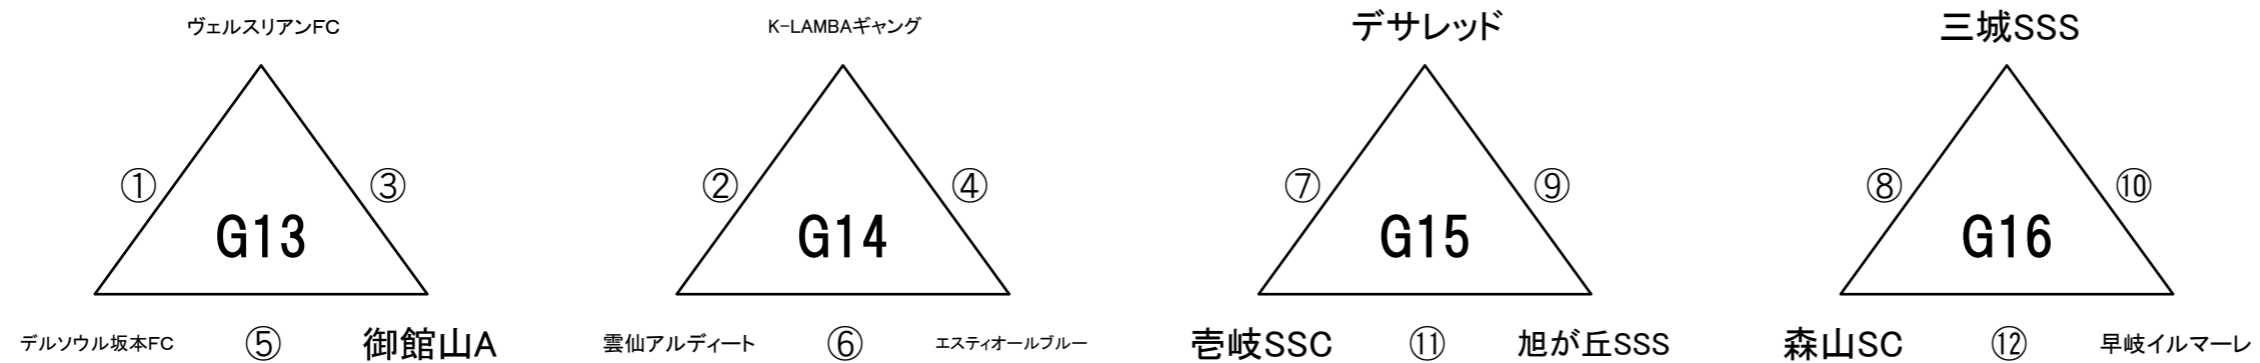

※ 審判については、別紙審判割りをご確認ください。なお、審判服とワッペンを着用を確実にお願いいたします。

リーグ戦の順位は、

①勝ち点 ②当該成績 ③得失点 ④総得点

の順で決定いたします。それでも決定しない場合には、⑤コインツスによる抽選にて決定いたします。

石橋工務店杯 エフェム長崎 U-10 キッズサッカーフェスティバル

2月22日(土) 大会1日目

【小佐々中央運動広場 Cコート】

【小佐々中央運動広場 Dコート】