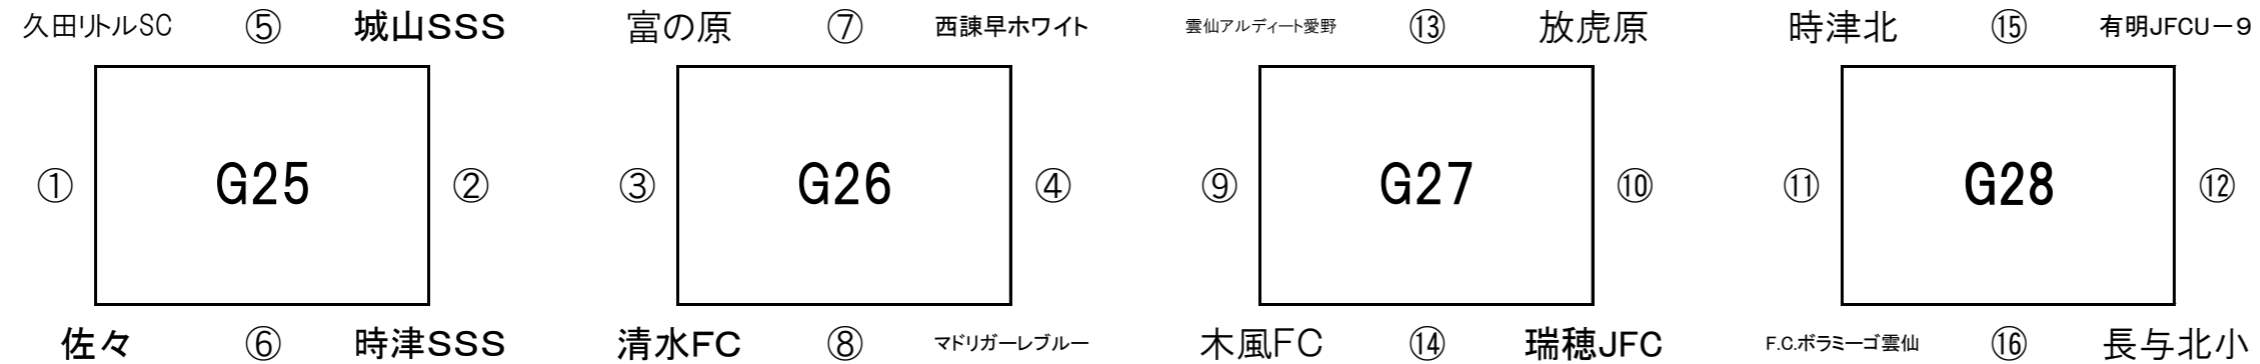

石橋工務店杯 エフェム長崎 U-10 キッズサッカーフェスティバル

2月22日(土) 大会1日目

【サンビレッジ佐々 Aコート】