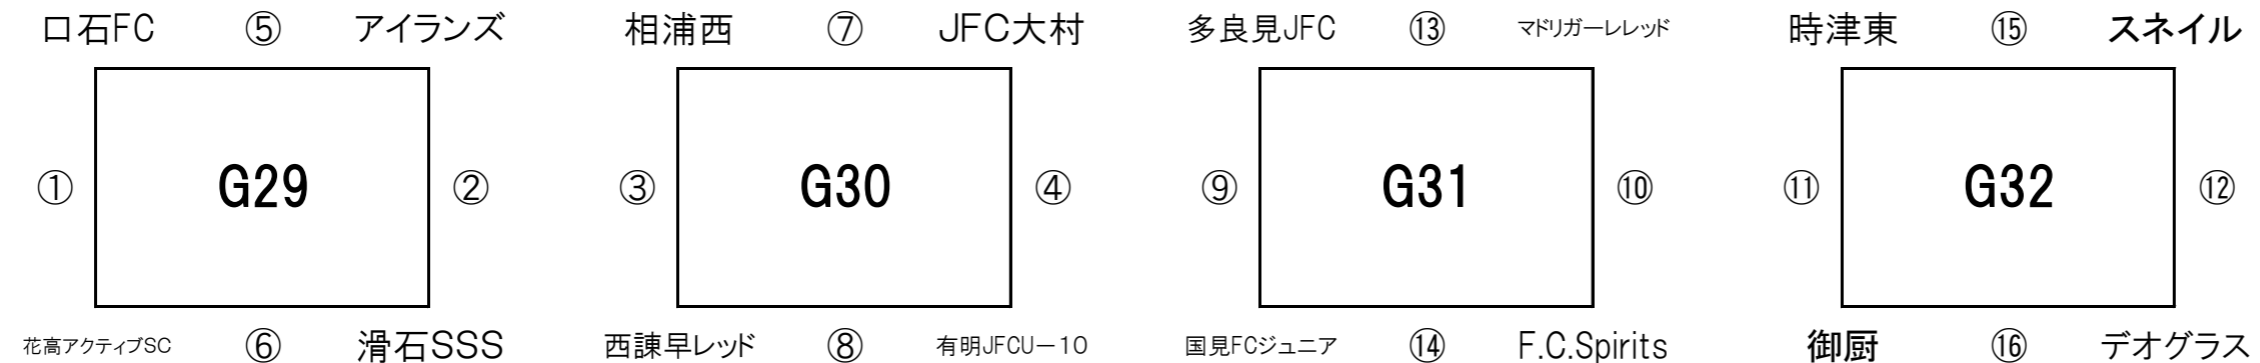

【サンビレッジ佐々 Bコート】

【試合開始】 ① 9:00～ ② 9:30～ ③ 10:00～ ④ 10:30～ ⑤ 11:00～ ⑥ 11:30～ ⑦ 12:00～ ⑧ 12:30～
⑨ 13:00～ ⑩ 13:30～ ⑪ 14:00～ ⑫ 14:30～ ⑬ 15:00～ ⑭ 15:30～ ⑮ 16:00～

【注意事項】 会場の都合により、今回は開会式を開催いたしません。

※ 審判については、別紙審判割りをご確認ください。なお、審判服とワッペンを着用を確実にお願いいたします。

リーグ戦の順位は、

①勝ち点 ②当該成績 ③得失点 ④総得点

の順で決定いたします。それでも決定しない場合には、⑤コインスによる抽選にて決定いたします。