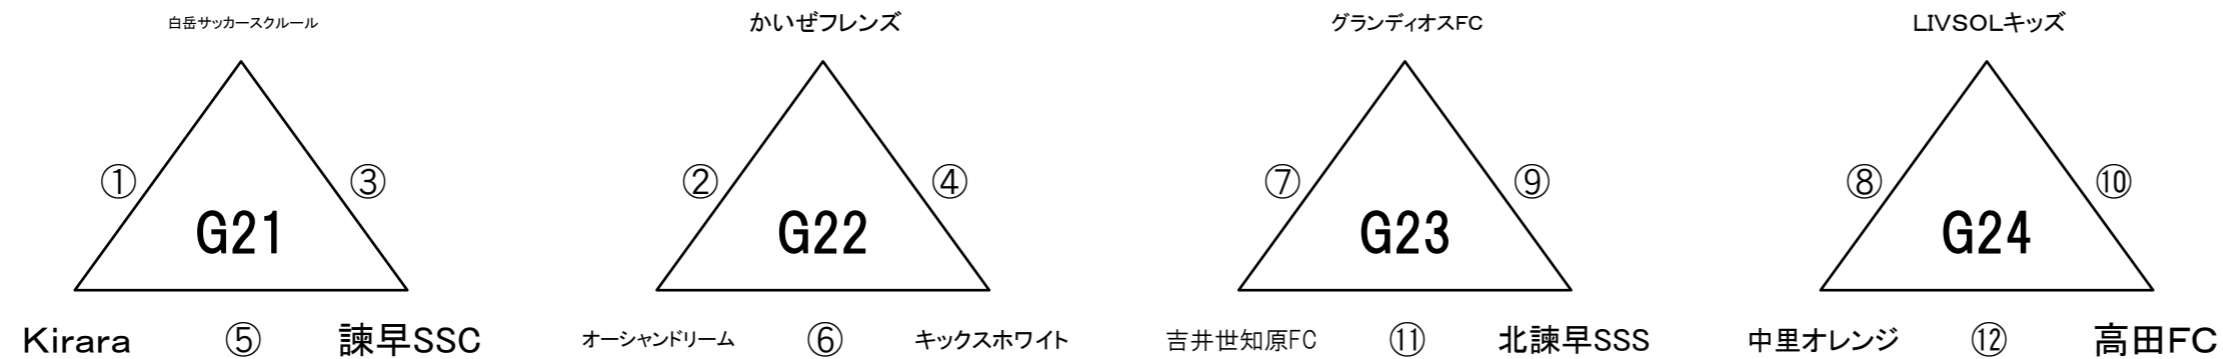

①勝ち点 ②当該成績 ③得失点 ④総得点

の順で決定いたします。それでも決定しない場合には、⑤コイントスによる抽選にて決定いたします。

石橋工務店杯 エフェム長崎 U-10 キッズサッカーフェスティバル

2月22日(土) 大会1日目

【田平公園グラウンド Aコート】

【田平公園グラウンド Bコート】

【試合開始】 ① 10:00～ ② 10:30～ ③ 11:00～ ④ 11:30～ ⑤ 12:00～ ⑥ 12:30～
⑦ 13:00～ ⑧ 13:30～ ⑨ 14:00～ ⑩ 14:30～ ⑪ 15:00～ ⑫ 15:30～

【注意事項】 会場の都合により、今回は開会式を開催いたしません。

※ 審判については、別紙審判割りをご確認ください。なお、審判服とワッペンを着用を確実にお願いいたします。

リーグ戦の順位は、

①勝ち点 ②当該成績 ③得失点 ④総得点

の順で決定いたします。それでも決定しない場合には、⑤コインズによる抽選にて決定いたします。

石橋工務店杯 エフェム長崎 U-10 キッズサッカーフェスティバル

2月22日(土) 大会1日目