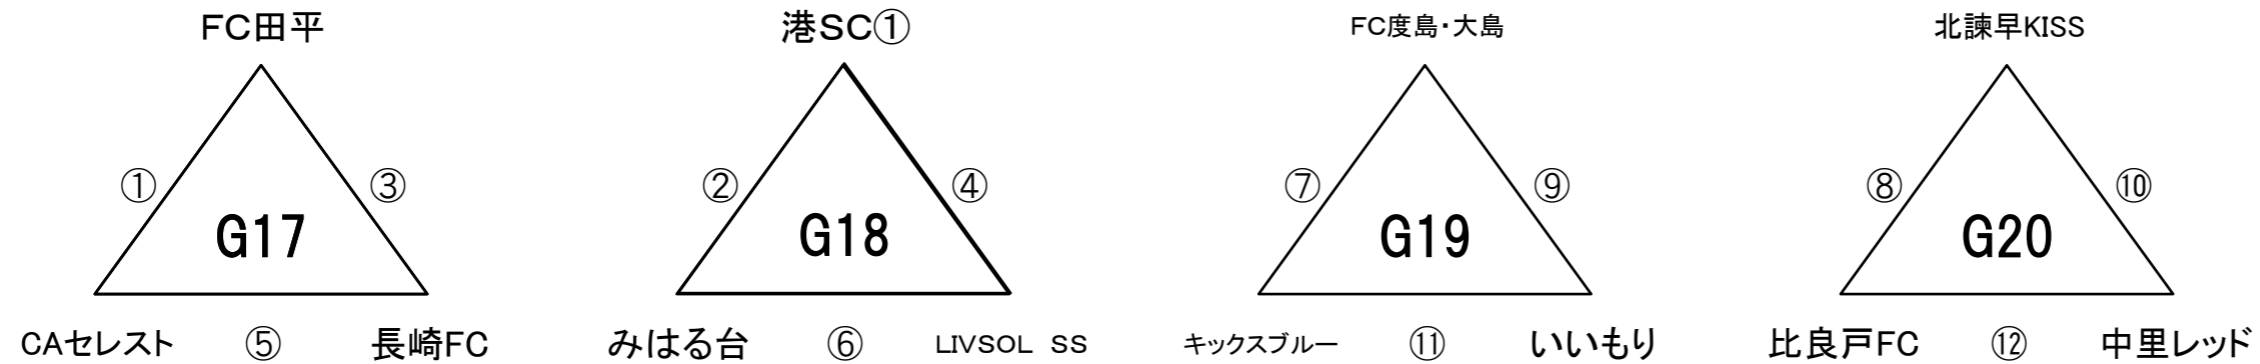

※ 審判については、別紙審判割りをご確認ください。なお、審判服とワッペンを着用を確実にお願いいたします。

リーグ戦の順位は、

①勝ち点 ②当該成績 ③得失点 ④総得点

の順で決定いたします。それでも決定しない場合には、⑤コインツスによる抽選にて決定いたします。

石橋工務店杯 エフェム長崎 U-10 キッズサッカーフェスティバル

2月22日(土) 大会1日目

【小佐々中央運動広場 Cコート】

【小佐々中央運動広場 Dコート】

【試合開始】 ① 10:00～ ② 10:30～ ③ 11:00～ ④ 11:30～ ⑤ 12:00～ ⑥ 12:30～
⑦ 13:00～ ⑧ 13:30～ ⑨ 14:00～ ⑩ 14:30～ ⑪ 15:00～ ⑫ 15:30～

【注意事項】 会場の都合により、今回は開会式を開催いたしません。

※ 審判については、別紙審判割りをご確認ください。なお、審判服とワッペンを着用を確実にお願いいたします。

リーグ戦の順位は、

①勝ち点 ②当該成績 ③得失点 ④総得点

の順で決定いたします。それでも決定しない場合には、⑤コイントスによる抽選にて決定いたします。

石橋工務店杯 エフェム長崎 U-10 キッズサッカーフェスティバル

2月22日(土) 大会1日目

【田平公園グラウンド Aコート】

【田平公園グラウンド Bコート】

【試合開始】 ① 10:00～ ② 10:30～ ③ 11:00～ ④ 11:30～ ⑤ 12:00～ ⑥ 12:30～
⑦ 13:00～ ⑧ 13:30～ ⑨ 14:00～ ⑩ 14:30～ ⑪ 15:00～ ⑫ 15:30～