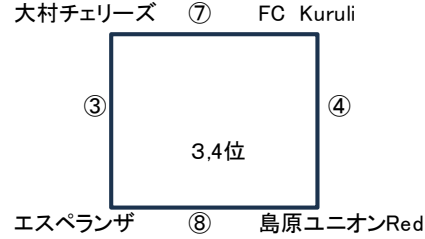

第30回長崎県少女サッカー選手権大会

2026/6/7
スポーツパーク諫早

優勝 NJSS
準優勝 南長崎なでしこ
3位 西彼なでしこ

| 1位グループ | NJSS | 西彼なでしこ | 南長崎 | 勝 | 負 | 分 | 勝ち点 | 得点 | 失点 | 得失差 | 順位 |
|--------|--------------|--------------|--------------|---|---|---|-----|----|----|-----|----|
| NJSS | - | 1-0 1-0 ○ | 3-0 1-2 ○ | 2 | 0 | 0 | 6 | 6 | 2 | 4 | 1 |
| 西彼なでしこ | 0-1 0-1 ● | - | 1-2 2-3 ● | 0 | 2 | 0 | 0 | 3 | 7 | -4 | 3 |
| 南長崎 | 0-3 2-1 ● | 2-1 3-2 ○ | - | 1 | 1 | 0 | 3 | 7 | 7 | 0 | 2 |

| 2位グループ | 島原ユニオンBlue | 平戸マリーンズ | 諫早ミニーズ | 勝 | 負 | 分 | 勝ち点 | 得点 | 失点 | 得失差 | 順位 |
|------------|--------------|--------------|--------------|---|---|---|-----|----|----|-----|----|
| 島原ユニオンBlue | - | 3-0 2-0 ○ | 0-5 1-3 ● | 1 | 1 | 0 | 3 | 6 | 8 | -2 | 5 |
| 平戸マリーンズ | 0-3 0-2 ● | - | 0-0 0-1 ● | 0 | 2 | 0 | 0 | 0 | 6 | -6 | 6 |
| 諫早ミニーズ | 5-0 3-1 ○ | 0-0 1-0 ○ | - | 2 | 0 | 0 | 6 | 9 | 1 | 8 | 4 |