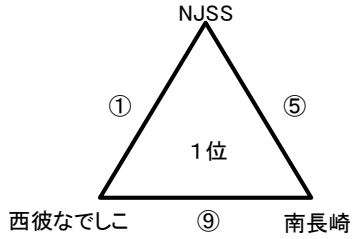

第30回長崎県少女サッカー選手権大会

2026/6/7
スポーツパーク諫早

優勝 NJSS
準優勝 南長崎なでしこ
3位 西彼なでしこ

| 1位グループ | NJSS | 西彼なでしこ | 南長崎 | 勝 | 負 | 分 | 勝ち点 | 得点 | 失点 | 得失差 | 順位 |
|--------|--------------|--------------|--------------|---|---|---|-----|----|----|-----|----|
| NJSS | - | 1-0 1-0 ○ | 3-0 1-2 ○ | 2 | 0 | 0 | 6 | 6 | 2 | 4 | 1 |
| 西彼なでしこ | 0-1 0-1 ● | - | 1-2 2-3 ● | 0 | 2 | 0 | 0 | 3 | 7 | -4 | 3 |
| 南長崎 | 0-3 2-1 ● | 2-1 3-2 ○ | - | 1 | 1 | 0 | 3 | 7 | 7 | 0 | 2 |

| 2位グループ | 島原ユニオンBlue | 平戸マリーンズ | 諫早ミニーズ | 勝 | 負 | 分 | 勝ち点 | 得点 | 失点 | 得失差 | 順位 |
|------------|--------------|--------------|--------------|---|---|---|-----|----|----|-----|----|
| 島原ユニオンBlue | - | 3-0 2-0 ○ | 0-5 1-3 ● | 1 | 1 | 0 | 3 | 6 | 8 | -2 | 5 |
| 平戸マリーンズ | 0-3 0-2 ● | - | 0-0 0-1 ● | 0 | 2 | 0 | 0 | 0 | 6 | -6 | 6 |
| 諫早ミニーズ | 5-0 3-1 ○ | 0-0 1-0 ○ | - | 2 | 0 | 0 | 6 | 9 | 1 | 8 | 4 |