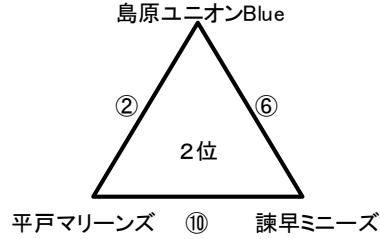

第30回長崎県少女サッカー選手権大会

2026/6/7
スポーツパーク諫早

優勝 NJSS
準優勝 南長崎なでしこ
3位 西彼なでしこ

| 1位グループ | NJSS | 西彼なでしこ | 南長崎 | 勝 | 負 | 分 | 勝ち点 | 得点 | 失点 | 得失差 | 順位 |
|--------|--------------|--------------|--------------|---|---|---|-----|----|----|-----|----|
| NJSS | - | 1-0 1-0 ○ | 3-0 1-2 ○ | 2 | 0 | 0 | 6 | 6 | 2 | 4 | 1 |
| 西彼なでしこ | 0-1 0-1 ● | - | 1-2 2-3 ● | 0 | 2 | 0 | 0 | 3 | 7 | -4 | 3 |
| 南長崎 | 0-3 2-1 ● | 2-1 3-2 ○ | - | 1 | 1 | 0 | 3 | 7 | 7 | 0 | 2 |

| 2位グループ | 島原ユニオンBlue | 平戸マリーンズ | 諫早ミニーズ | 勝 | 負 | 分 | 勝ち点 | 得点 | 失点 | 得失差 | 順位 |
|------------|--------------|--------------|--------------|---|---|---|-----|----|----|-----|----|
| 島原ユニオンBlue | - | 3-0 2-0 ○ | 0-5 1-3 ● | 1 | 1 | 0 | 3 | 6 | 8 | -2 | 5 |
| 平戸マリーンズ | 0-3 0-2 ● | - | 0-0 0-1 ● | 0 | 2 | 0 | 0 | 0 | 6 | -6 | 6 |
| 諫早ミニーズ | 5-0 3-1 ○ | 0-0 1-0 ○ | - | 2 | 0 | 0 | 6 | 9 | 1 | 8 | 4 |