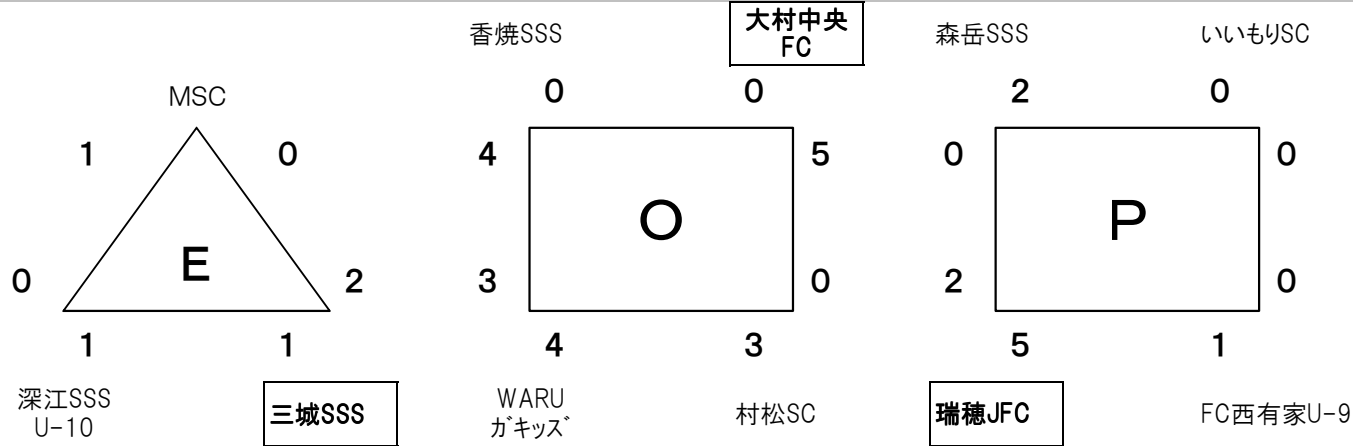

大塚SC

高田FC

ソフトバンクショップ杯 エフエム長崎 U-10 キッズサッカーフェスティバル

2月28日(日)大会2日目結果

スマイル・キッズグループ【県立百花台公園ソフトボール場】

SoftBankグループ【雲仙市みずほすこやかランド(海側)】

ソフトバンクショップ杯 エフエム長崎 U-10 キッズサッカーフェスティバル

2月28日(日)大会2日目結果