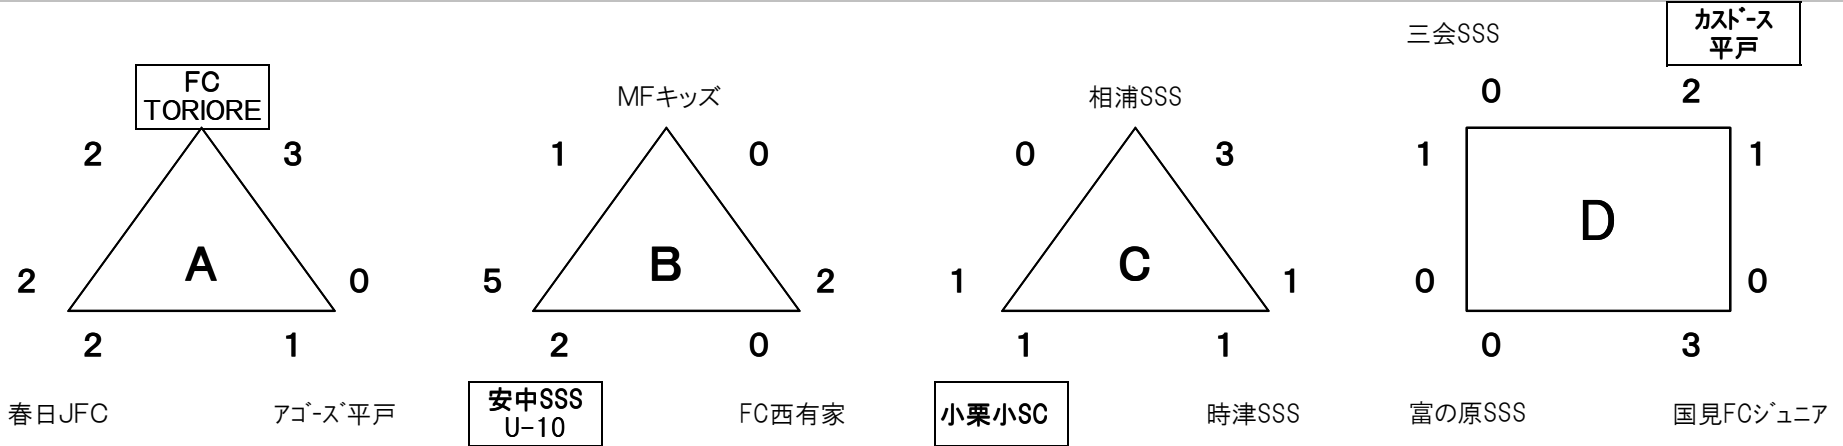

ソフトバンクショップ杯 エフエム長崎 U-10 キッズサッカーフェスティバル

2月28日(日)大会2日目結果

SoftBankグループ【県立百花台多目的芝生広場(東側)】

スマイルグループ【県立百花台公園多目的芝生広場(西側)】

ソフトバンクショップ杯 エフエム長崎 U-10 キッズサッカーフェスティバル

2月28日(日)大会2日目結果

キッズグループ【県立百花台公園サッカー場(山側)】

国見FCコスモ