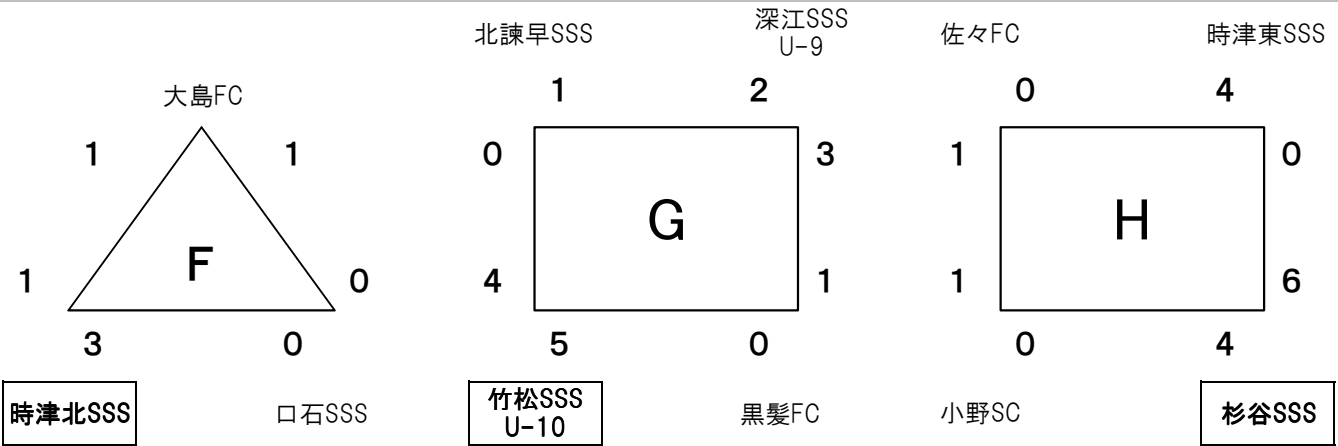

ソフトバンクショップ杯 エフエム長崎 U-10 キッズサッカーフェスティバル

2月28日(日)大会2日目結果

SoftBankグループ【県立百花台多目的芝生広場(東側)】

スマイルグループ【県立百花台公園多目的芝生広場(西側)】

ソフトバンクショップ杯 エフエム長崎 U-10 キッズサッカーフェスティバル

2月28日(日)大会2日目結果

キッズグループ【県立百花台公園サッカー場(山側)】

国見FCコスモ