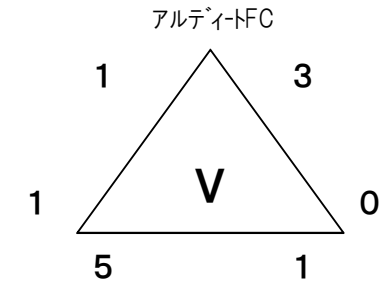

有明JFC

白山SSS