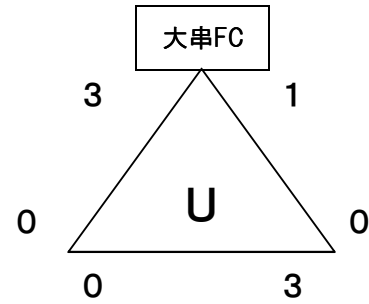

ソフトバンクショップ杯 エフエム長崎 U-10 キッズサッカーフェスティバル

2月28日(日)大会2日目結果

スマイルグループ【雲仙市みずほすこやかランド(山側)】

本野SSC

雲仙愛野FC
U-10

※本野SSCが途中棄権