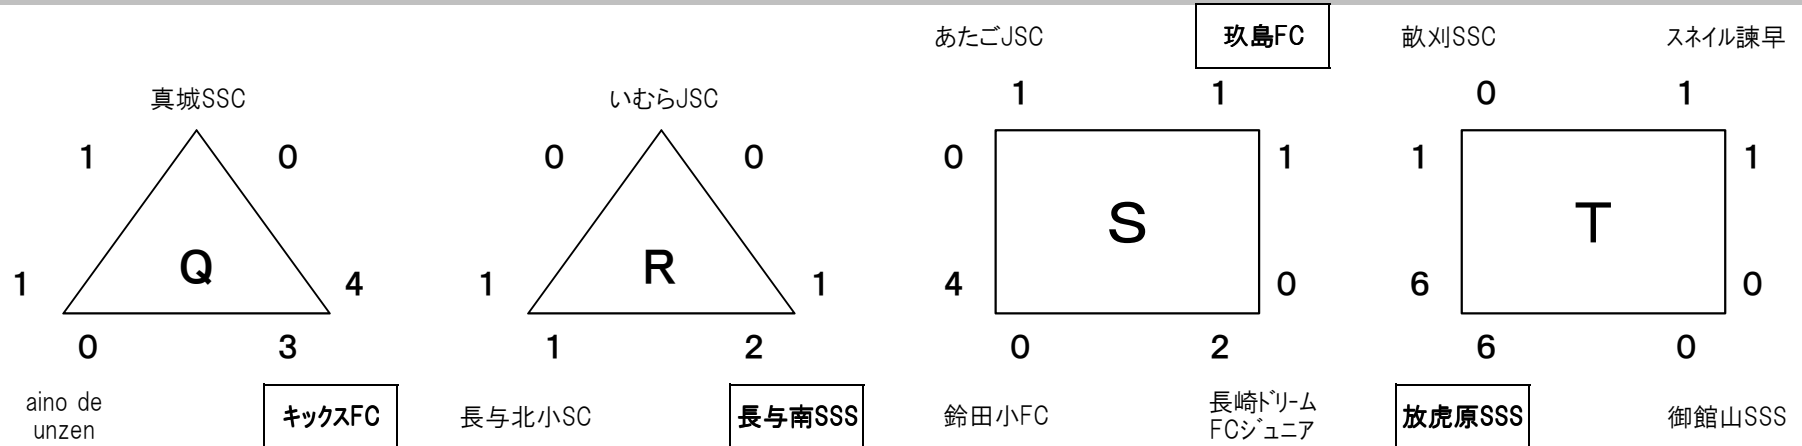

大塚SC

高田FC

ソフトバンクショップ杯 エフエム長崎 U-10 キッズサッカーフェスティバル

2月28日(日)大会2日目結果

スマイル・キッズグループ【県立百花台公園ソフトボール場】

SoftBankグループ【雲仙市みずほすこやかランド(海側)】

ソフトバンクショップ杯 エフエム長崎 U-10 キッズサッカーフェスティバル

2月28日(日)大会2日目結果