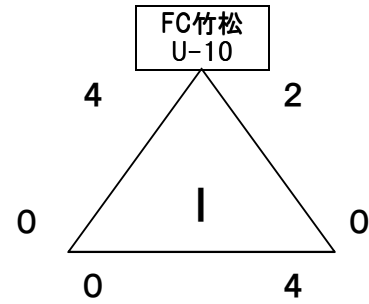

ソフトバンクショップ杯 エフエム長崎 U-10 キッズサッカーフェスティバル

2月28日(日)大会2日目結果

SoftBankグループ【県立百花台多目的芝生広場(東側)】

スマイルグループ【県立百花台公園多目的芝生広場(西側)】

ソフトバンクショップ杯 エフエム長崎 U-10 キッズサッカーフェスティバル

2月28日(日)大会2日目結果

キッズグループ【県立百花台公園サッカー場(山側)】

国見FCコスモ