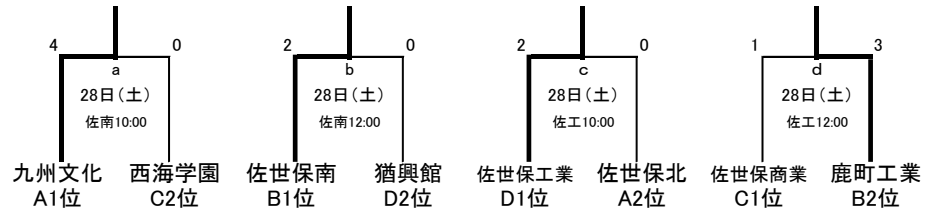

令和3年度(第100回)全国高等学校サッカー選手権大会長崎県大会 県北地区予選結果

									代表決定トーナメント
期日	8月6日(金)	8月7日(土)	8月8日(日)	8月9日(月)	8月10日(火)	8月11日(水)	8月21日(土)	8月22日(日)	8月28日(土)
会場	田平	ライフ	鹿町工業	ライフ	ライフ	ライフ	ライフ	東部	佐南
担当	佐世保北	猶興館	鹿町工業	合同・佐北	平戸	猶興館	鹿町工業	佐世保南	佐南
時間・対戦	16:00 清峰 - 佐商 17:30 対馬 - 佐北	16:00 対馬 - 九文 17:30 平戸 - 猶興館	9:30 壱岐 - 鹿工 11:00 対馬 - 合同	16:00 合同 - 佐北	16:00 平戸 - 佐工 17:30 西海 - 清峰	16:00 佐南 - 高専	16:00 高専 - 鹿工	9:30 佐北 - 九文 11:00 佐南 - 鹿工	10:00 a 九文 - 西海 12:00 b 佐南 - 猶興館
期日	8月6日(金)	8月7日(土)						8月22日(日)	8月28日(土)
会場	佐世保南	佐世保南						ライフ	佐工
担当	佐世保南	佐世保南						猶興館	佐工
時間・対戦	16:00 合同 - 九文 17:30 佐南 - 壱岐	16:00 壱岐 - 高専						14:30 西海 - 佐商 16:00 佐工 - 猶興館	10:00 c 佐工 - 佐北 12:00 d 佐商 - 鹿工

Aパート	九州文化	佐世保北	波佐見・東翔・大崎合同	対馬	
九州文化		○ 10-0	○ 12-0	○ 14-0	1位
佐世保北	● 0-10		○ 4-0	○ 2-0	2位
波佐見・東翔・大崎合同	● 0-12	● 0-4		● 0-1	4位
対馬	● 0-14	● 0-2	○ 1-0		3位

●各パート1位、2位チームは代表決定トーナメントへ進出
それぞれで勝利したチームは県大会出場(県大会抽選順は抽選で決める)

Bパート	佐世保南	壱岐	佐世保高専	鹿町工業	
佐世保南		△ 0-0	○ 2-1	○ 6-2	1位
壱岐	△ 0-0		○ 2-0	● 0-5	3位
佐世保高専	● 1-2	● 0-2		● 1-6	4位
鹿町工業	● 2-6	○ 5-0	○ 6-1		2位

Cパート	西海学園	佐世保商業	清峰	
西海学園		● 1-2	○ 6-0	2位
佐世保商業	○ 2-1		○ 5-0	1位
清峰	● 0-6	● 0-5		3位

Dパート	佐世保工業	猶興館	平戸	
佐世保工業		○ 6-0	○ 10-0	1位
猶興館	● 0-6		○ 2-0	2位
平戸	● 0-10	● 0-2		3位

県大会出場 (県リーグ参加2校)	県大会出場 (予選通過4校)
佐世保実業(2部)	九州文化学園
佐世保西(2部)	佐世保南
	佐世保工業
	鹿町工業