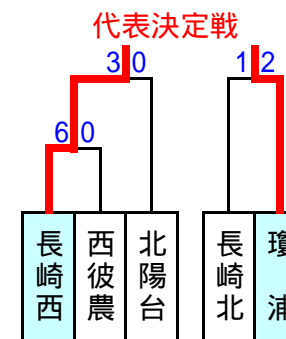

部リーグ	長崎南	明誠	南山	長崎北	北陽台	順位
長崎南	-	4 - 1	1 - 2	0 - 1	0 - 0	3
明誠	1 - 4	-	1 - 2	4 - 0	2 - 0	2
南山	2 - 1	2 - 1	-	4 - 0	3 - 0	1
長崎北	1 - 0	0 - 4	0 - 4	-	0 - 4	5
北陽台	0 - 0	0 - 2	0 - 3	4 - 0	-	4

県高総体ベスト4の海星を地区推薦とし予選免除する。

部リーグ	長崎工	瓊浦	長崎西	長崎東	青雲鶴	洋	順位
長崎工	-	2 - 1	3 - 1	4 - 0	2 - 0	3 - 0	1
瓊浦	1 - 2	-	7 - 0	9 - 0	6 - 0	5 - 0	2
長崎西	1 - 3	0 - 7	-	8 - 0	2 - 2	1 - 0	3
長崎東	0 - 4	0 - 9	0 - 8	-	0 - 4	1 - 0	5
青雲鶴	0 - 2	0 - 6	2 - 2	4 - 0	-	2 - 1	4
鶴洋	0 - 3	0 - 5	0 - 1	0 - 1	1 - 2	-	6