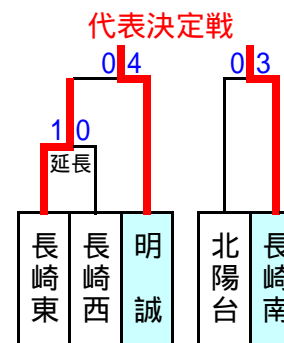

部リーグ	南山	長崎南海	海星	長崎工業	明誠	瓊浦	順位
南山	-	2 - 0	1 - 2	2 - 1	3 - 1	0 - 3	2
長崎南海	0 - 2	-	2 - 2	3 - 0	1 - 1	1 - 4	6
海星	2 - 1	2 - 2	-	1 - 2	1 - 1	2 - 0	3
長崎工業	1 - 2	0 - 3	2 - 1	-	0 - 2	1 - 0	4
明誠	1 - 3	1 - 1	1 - 1	2 - 0	-	0 - 1	5
瓊浦	3 - 0	4 - 1	0 - 2	0 - 1	1 - 0	-	1

部リーグ	北陽台	長崎北	長崎西	青雲	総科大附	順位
北陽台	-	0 - 1	1 - 1	1 - 0	4 - 0	2
長崎北	1 - 0	-	2 - 1	2 - 0	3 - 0	1
長崎西	1 - 1	1 - 2	-	2 - 0	3 - 1	3
青雲	0 - 1	0 - 2	0 - 2	-	2 - 1	4
総科大附	0 - 4	0 - 3	1 - 3	1 - 2	-	5

部リーグ	長崎東	西彼農	西彼	鶴洋	順位
長崎東	-	6 - 0	6 - 0	2 - 0	1
西彼農	0 - 6	-	2 - 3	0 - 1	4
西彼	0 - 6	3 - 2	-	1 - 4	3
鶴洋	0 - 2	1 - 0	4 - 1	-	2

県大会出場校

瓊浦 長崎南山 海星 長崎工業 長崎明誠 長崎南 長崎北