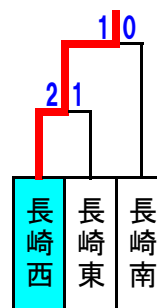

I部リーグ	長崎北	南山	瓊浦	長崎工	長崎南	順位
長崎北	-	●1-4	△3-3	●0-2	○2-1	4
南山	○4-1	-	○1-0	△2-2	○2-0	1
瓊浦	△3-3	●0-1	-	△0-0	○1-0	3
長崎工	○2-0	△2-2	△0-0	-	○2-0	2
長崎南	●1-2	●0-2	●0-1	●0-2	-	5

II部リーグ	北陽台	明誠	鶴洋	長崎東	青雲	順位
北陽台	-	●0-1	○5-0	○4-3	○4-0	2
明誠	○1-0	-	○2-0	○1-0	○6-0	1
鶴洋	●0-5	●0-2	-	●0-2	○1-0	4
長崎東	●3-4	●0-1	○2-0	-	○2-1	3
青雲	●0-4	●0-6	●0-1	●1-2	-	5

III部リーグ	長崎西	総科大附	西彼	順位
長崎西	-	○2-1	○3-0	1
総科大附	●1-2	-	○5-2	2
西彼	●0-3	●2-5	-	3

代表決定戦

県大会出場校

海星 長崎南山 長崎工業 長崎北 瓊浦 長崎明誠 北陽台 長崎西
高校総体優勝