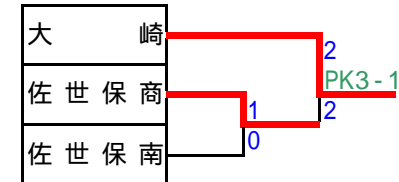

部リーグ	波佐見	佐世保工	平戸	佐世保西	大崎	佐世保実	順位
波佐見	-	6 - 2	2 - 0	1 - 1	6 - 1	2 - 2	1
佐世保工	2 - 6	-	1 - 4	2 - 1	0 - 0	1 - 1	4
平戸	0 - 2	4 - 1	-	6 - 0	0 - 1	1 - 1	2
佐世保西	1 - 1	1 - 2	0 - 6	-	1 - 0	0 - 0	5
大崎	0 - 1	0 - 0	1 - 0	0 - 1	-	1 - 3	6
佐世保実	2 - 2	1 - 1	1 - 1	0 - 0	3 - 1	-	3

上位4チームへ県大会へ。下位2チームは2部との代表決定戦へ。

部A	佐高専	鹿町工	西海学園	佐世保北	松浦	順位
佐高専	-	0 - 3	6 - 0	0 - 3	2 - 0	3
鹿町工	3 - 0	-	3 - 0	4 - 1	2 - 1	1
西海学園	0 - 6	0 - 3	-	1 - 8	2 - 1	4
佐世保北	3 - 0	1 - 4	8 - 1	-	2 - 0	2
松浦	0 - 2	1 - 2	1 - 2	0 - 2	-	5

部C	猶興館	佐世保商	壱岐	清峰	順位
猶興館	-	4 - 0	5 - 0	8 - 1	1
佐世保商	0 - 4	-	6 - 0	4 - 2	2
壱岐	0 - 5	0 - 6	-	1 - 0	3
清峰	1 - 8	2 - 4	0 - 1	-	4

部B	佐世保南	対馬	東翔	川棚	順位
佐世保南	-	1 - 0	9 - 0	0 - 0	1
対馬	0 - 1	-	3 - 0	3 - 0	2
東翔	0 - 9	0 - 3	-	1 - 2	4
川棚	0 - 0	0 - 3	2 - 1	-	3

2部各パート上位1位チームでリーグ戦。順位を決定し、代表決定戦へ。
2部各パート上位2位チームでリーグ戦。上位1チームが代表決定戦へ。

部1位R	鹿町工	佐世保南	猶興館	順位
鹿町工	-	2 - 0	0 - 2	3
佐世保南	0 - 2	-	3 - 0	1
猶興館	2 - 0	0 - 3	-	2

部2位R	佐世保北	対馬	佐世保商	順位
佐世保北	-	0 - 1	0 - 2	3
対馬	1 - 0	-	0 - 1	2
佐世保商	2 - 0	1 - 0	-	1

代表決定戦

県大会出場校

波佐見 平戸 佐世保実 佐世保工 大崎 猶興館