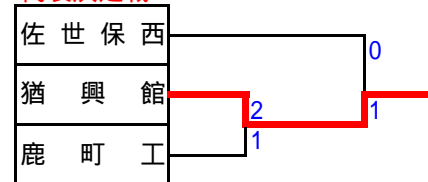

部リーグ	波佐見	佐世保工	平戸	佐世保西	大崎	佐世保実	順位
波佐見	-	6 - 2	2 - 0	1 - 1	6 - 1	2 - 2	1
佐世保工	2 - 6	-	1 - 4	2 - 1	0 - 0	1 - 1	4
平戸	0 - 2	4 - 1	-	6 - 0	0 - 1	1 - 1	2
佐世保西	1 - 1	1 - 2	0 - 6	-	1 - 0	0 - 0	5
大崎	0 - 1	0 - 0	1 - 0	0 - 1	-	1 - 3	6
佐世保実	2 - 2	1 - 1	1 - 1	0 - 0	3 - 1	-	3

上位4チームへ県大会へ。下位2チームは2部との代表決定戦へ。

部A	佐高専	鹿町工	西海学園	佐世保北	松浦	順位
佐高専	-	0 - 3	6 - 0	0 - 3	2 - 0	3
鹿町工	3 - 0	-	3 - 0	4 - 1	2 - 1	1
西海学園	0 - 6	0 - 3	-	1 - 8	2 - 1	4
佐世保北	3 - 0	1 - 4	8 - 1	-	2 - 0	2
松浦	0 - 2	1 - 2	1 - 2	0 - 2	-	5

部C	猶興館	佐世保商	壱岐	清峰	順位
猶興館	-	4 - 0	5 - 0	8 - 1	1
佐世保商	0 - 4	-	6 - 0	4 - 2	2
壱岐	0 - 5	0 - 6	-	1 - 0	3
清峰	1 - 8	2 - 4	0 - 1	-	4

部B	佐世保南	対馬	東翔	川棚	順位
佐世保南	-	1 - 0	9 - 0	0 - 0	1
対馬	0 - 1	-	3 - 0	3 - 0	2
東翔	0 - 9	0 - 3	-	1 - 2	4
川棚	0 - 0	0 - 3	2 - 1	-	3

2部各パート上位1位チームでリーグ戦。順位を決定し、代表決定戦へ。
2部各パート上位2位チームでリーグ戦。上位1チームが代表決定戦へ。

部1位R	鹿町工	佐世保南	猶興館	順位
鹿町工	-	2 - 0	0 - 2	3
佐世保南	0 - 2	-	3 - 0	1
猶興館	2 - 0	0 - 3	-	2

部2位R	佐世保北	対馬	佐世保商	順位
佐世保北	-	0 - 1	0 - 2	3
対馬	1 - 0	-	0 - 1	2
佐世保商	2 - 0	1 - 0	-	1

代表決定戦

県大会出場校

波佐見 平戸 佐世保実 佐世保工 大崎 猶興館