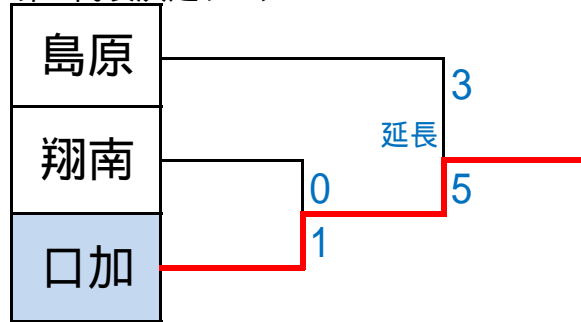

Aパート	国見	島商	島原	島工	順位
国見		3 - 2	2 - 0	4 - 1	1
島原商	2 - 3		4 - 0	7 - 0	2
島原	0 - 2	0 - 4		0 - 2	4
島原工	1 - 4	0 - 7	2 - 0		3

Bパート	口加	翔南	小浜	島農	順位
口加		0 - 4	6 - 0	4 - 0	2
翔南	4 - 0		6 - 2	5 - 1	1
小浜	0 - 6	2 - 6		6 - 2	3
島原農	0 - 4	1 - 5	2 - 6		4

第4代表決定リーグ

県大会出場校

国見高校 島原商業 島原工業 口加高校