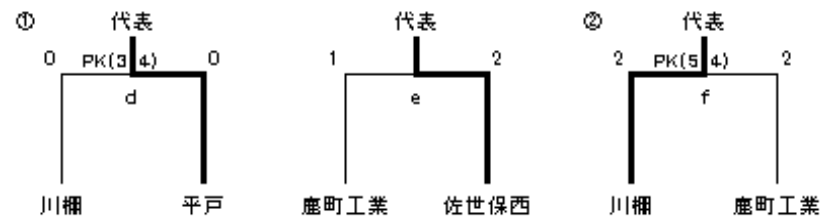

Cパート	佐世保実業	鹿町工業	猶興館	佐世保東翔(途中棄権)	順位
佐世保実業	-	2 - 3	4 - 1	-	1
鹿町工業	3 - 2	-	0 - 2	-	2(抽選により)
猶興館	1 - 4	2 - 0	-	8 - 0	3(抽選により)
佐世保東翔(途中棄権)	-	-	0 - 8	-	

各パート2位 代表校決定トーナメント