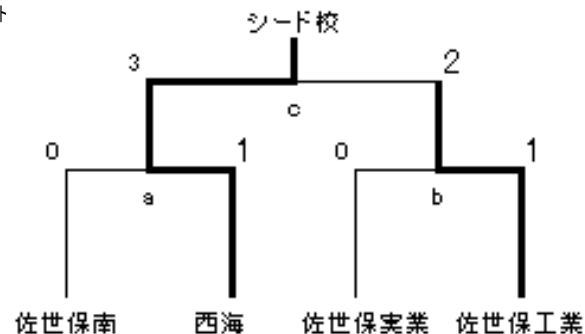

Aパート	平戸	波佐見	西海	宇久(オープン)	大崎・佐世保商業(オープン)	順位
平戸	-	3 - 1	2 - 3	3 - 1	0 - 0	2
波佐見	1 - 3	-	1 - 5	2 - 2	3 - 3	3
西海	3 - 2	5 - 1	-	-	5 - 0	1
宇久(オープン)	1 - 3	2 - 2	-	-	2 - 2	
大崎・佐世保商業(オープン)	0 - 0	3 - 3	0 - 5	2 - 2	-	

Bパート	佐世保工業	佐世保西	佐世保高専	松浦	順位
佐世保工業	-	5 - 2	2 - 0	3 - 0	1
佐世保西	2 - 5	-	3 - 0	9 - 0	2
佐世保高専	0 - 2	0 - 3	-	-	
松浦	0 - 3	0 - 9	-	-	

各パート1位 シード校決定ト

Cパート	佐世保実業	鹿町工業	猶興館	佐世保東翔(途中棄権)	順位
佐世保実業	-	2 - 3	4 - 1	-	1
鹿町工業	3 - 2	-	0 - 2	-	2(抽選により)
猶興館	1 - 4	2 - 0	-	8 - 0	3(抽選により)
佐世保東翔(途中棄権)	-	-	0 - 8	-	