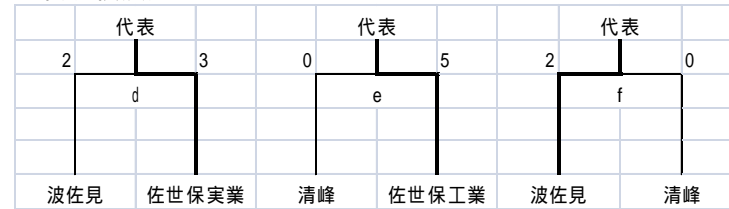

代表校決定トーナメント

離島地区(代表:上五島)

	上五島	吉岐	対馬
上五島	-	3 - 0	1 - 1
吉岐	0 - 3	-	1 - 0
対馬	1 - 1	0 - 1	-