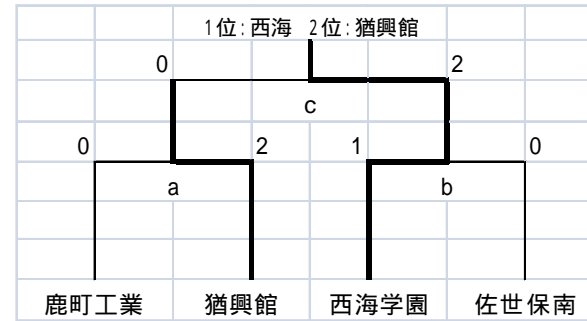

Aパート	平戸	西海学園	波佐見	大崎・佐商(オープン)	順位
平戸	-	1 - 3	0 - 2	2 - 1	3
西海学園	3 - 1	-	2 - 0	6 - 1	1
波佐見	2 - 0	0 - 2	-	4 - 2	2
大崎・佐商(オープン)	1 - 2	1 - 6	2 - 4	-	

Bパート	鹿町工業	佐世保北	清峰	川棚	順位
鹿町工業	-	0 - 0	2 - 0	4 - 1	1
佐世保北	0 - 0	-	0 - 1	10 - 0	3
清峰	0 - 2	1 - 0	-	3 - 2	2
川棚	1 - 4	0 - 10	2 - 3	-	4

Cパート	佐世保南	佐世保工業	佐世保西	佐世保高専	順位
佐世保南	-	2 - 0	2 - 2	5 - 1	1
佐世保工業	0 - 2	-	4 - 0	3 - 1	2
佐世保西	2 - 2	0 - 4	-	6 - 1	3
佐世保高専	1 - 5	1 - 3	1 - 6	-	4

Dパート	佐世保実業	猶興館	佐世保東翔	宇久(オープン)	順位
佐世保実業	-	0 - 0	3 - 1	8 - 0	2
猶興館	0 - 0	-	8 - 1	3 - 0	1
佐世保東翔	1 - 3	1 - 8	-	0 - 0	3
宇久(オープン)	0 - 8	0 - 3	0 - 0	-	

シード校決定トーナメント

代表校
西海学園(1位シード)
鹿町工業
佐世保南
猶興館(2位シード)
佐世保実業
佐世保工業
波佐見