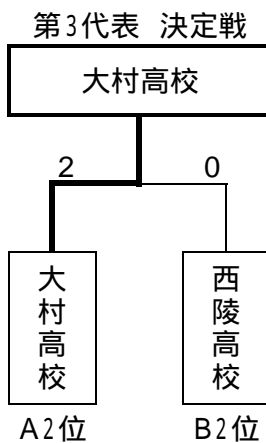

A パート	大村高校	島原工業	小浜高校	島原翔南	勝ち点	得点	失点	得失点	順位
大村高校		× 1 - 2	31 - 0	9 - 0	6	41	2	39	2
島原工業	2 - 1		25 - 0	8 - 0	9	35	1	34	1
小浜高校	× 0 - 31	× 0 - 25		3 - 3	1	3	59	-56	4
島原翔南	× 0 - 9	× 0 - 8	3 - 3		1	3	20	-17	3

B パート	諫早高校	島原高校	西陵高校	口加高校	勝ち点	得点	失点	得失点	順位
諫早高校		2 - 1	3 - 0	18 - 0	9	23	1	22	1
島原高校	× 1 - 2		1 - 1	15 - 0	4	17	3	14	3
西陵高校	× 0 - 3	1 - 1		17 - 0	4	18	4	14	2
口加高校	× 0 - 18	× 0 - 15	× 0 - 17		0	0	50	-50	4

2・3位の順位は、総得点数により決定。

県大会出場校	
1	島原工業高校
2	諫早高校
3	大村高校