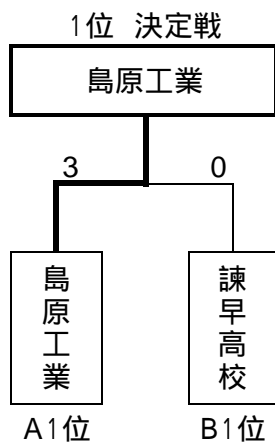

A パート	大村高校	島原工業	小浜高校	島原翔南	勝ち点	得点	失点	得失点	順位
大村高校		× 1 - 2	31 - 0	9 - 0	6	41	2	39	2
島原工業	2 - 1		25 - 0	8 - 0	9	35	1	34	1
小浜高校	× 0 - 31	× 0 - 25		3 - 3	1	3	59	-56	4
島原翔南	× 0 - 9	× 0 - 8	3 - 3		1	3	20	-17	3

B パート	諫早高校	島原高校	西陵高校	口加高校	勝ち点	得点	失点	得失点	順位
諫早高校		2 - 1	3 - 0	18 - 0	9	23	1	22	1
島原高校	× 1 - 2		1 - 1	15 - 0	4	17	3	14	3
西陵高校	× 0 - 3	1 - 1		17 - 0	4	18	4	14	2
口加高校	× 0 - 18	× 0 - 15	× 0 - 17		0	0	50	-50	4

2・3位の順位は、総得点数により決定。

県大会出場校	
1	島原工業高校
2	諫早高校
3	大村高校