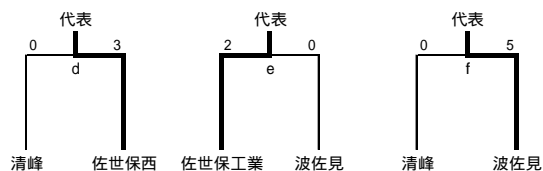

1位
3位
2位
4位

| Dパート | | | | |
|-------|-------|-------|-------|-------|
| | 猶興館 | 鹿町工業 | 清峰 | 佐世保東翔 |
| 猶興館 | | 3 - 0 | 3 - 0 | 9 - 0 |
| 鹿町工業 | 0 - 3 | | 1 - 3 | 5 - 0 |
| 清峰 | 0 - 3 | 3 - 1 | | 3 - 1 |
| 佐世保東翔 | 0 - 9 | 0 - 5 | 1 - 3 | |

1位
3位
2位
4位

各パート1位(代表権獲得) シード校決定トーナメント

| 代表校 |
|-------|
| 西海学園 |
| 猶興館 |
| 佐世保南 |
| 佐世保北 |
| 佐世保西 |
| 佐世保工業 |
| 波佐見 |

各パート2位 代表校決定トーナメント

【離島予選】

| | 対馬 | 壱岐 | 上五島 |
|-----|-------|-------|-------|
| 対馬 | | 0 - 0 | 8 - 1 |
| 壱岐 | 0 - 0 | | 6 - 0 |
| 上五島 | 1 - 8 | 0 - 6 | |

1位(離島代表)
2位
3位