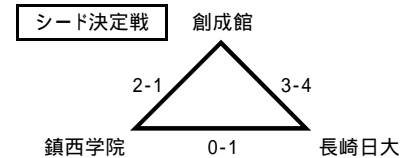

1部Aパート	1	国見	4	鎮西学院	5	島原商業	8	大村工業	勝ち点	得点	失点	得失点	順位
1	国見		0 - 2	3 - 2	4 - 0	6	7	4	3	2			
4	鎮西学院	2 - 0		2 - 1	4 - 2	9	8	3	5	1			
5	島原商業	2 - 3	1 - 2		4 - 2	3	7	7	0	3			
8	大村工業	0 - 4	2 - 4	2 - 4		0	4	12	-8	4			

1部Bパート	2	長崎日大	3	諫早商業	6	島原	7	西陵	勝ち点	得点	失点	得失点	順位
2	長崎日大		2 - 0	2 - 1	2 - 1	9	6	2	4	1			
3	諫早商業	0 - 2		3 - 1	1 - 0	6	4	3	1	2			
6	島原	1 - 2	1 - 3		2 - 0	3	4	5	-1	3			
7	西陵	1 - 2	0 - 1	0 - 2		0	1	5	-4	4			

2部Aパート	9	大村	12	島原工業	13	口加	勝ち点	得点	失点	得失点	順位
9	大村		7 - 0	10 - 0		6	17	0	17	1	
12	島原工業	0 - 7		2 - 0		3	2	7	-5	2	
13	口加	0 - 10	0 - 2			0	0	12	-12	3	

2部Bパート	10	島原中央	11	諫早	14	小浜	勝ち点	得点	失点	得失点	順位
10	島原中央		1 - 2			0	1	2	-1	2	
11	諫早	2 - 1				3	2	1	1	1	
14	小浜										

第6・第7代表決定戦